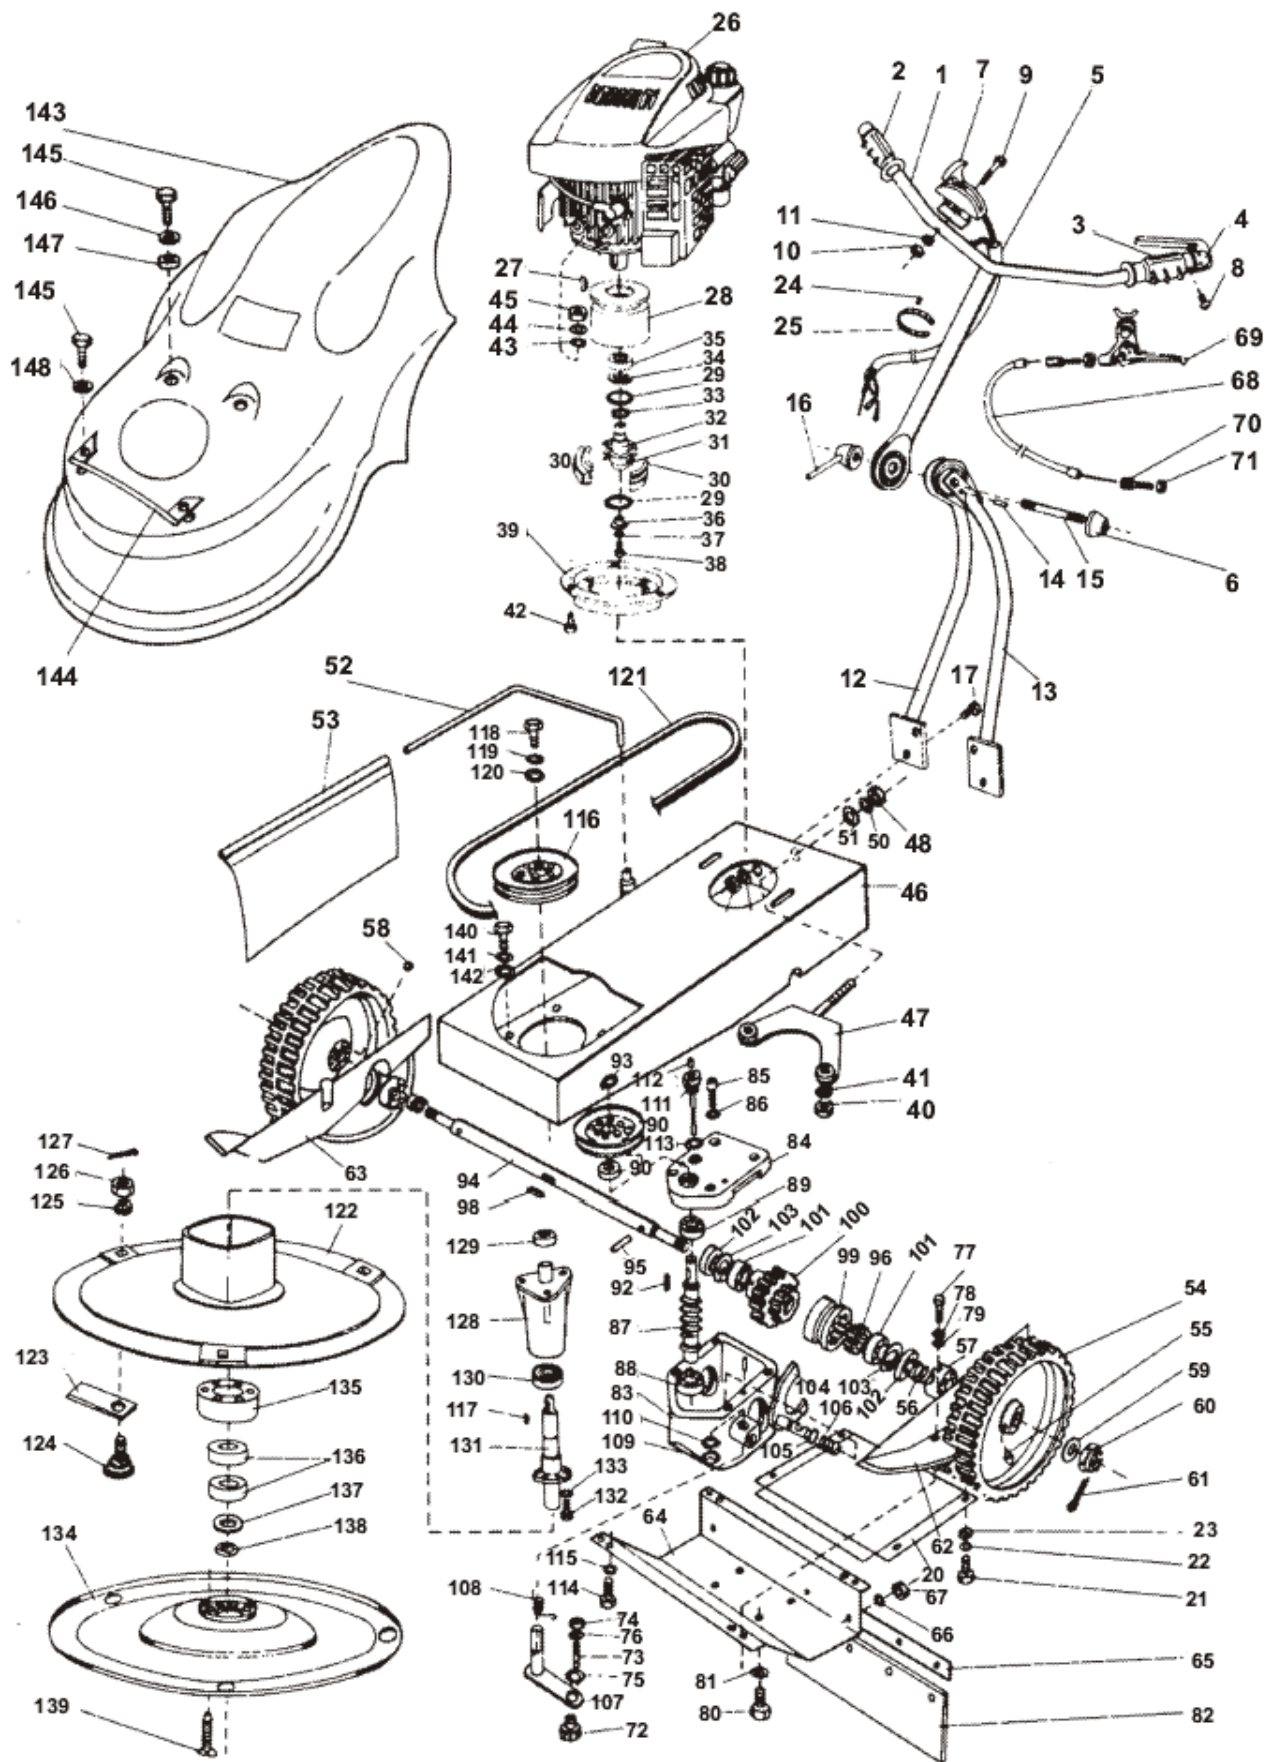

# BDR 580 S

ROTAČNÍ SEKAČKA BDR 580S OTAVA

©Vladimír Bernklau

Pozice	Objednací číslo	Název součásti	Počet ks
1	9474716	DÍL KLEČÍ HORNÍ	1
2	1MA02005	RUKOJEŤ PRAVÁ	1
3	1MA04005	RUKOJEŤ LEVÁ	1
4	1DS08050	VYPÍNAČ BEZPEČNOSTNÍ	1
5	9980219	KABEL UPLNÝ	1
6	1320801	MATICE	1
7	1AE00200	PÁČKA PLYNU (TYP S)	1
8	1011907	ŠROUB M4x6 DIN 7500	1
9	1037228	ŠROUB M6x50	1
10	1800141	MATICE M6 ČSN 021401.25	1
11	6510920	PODLOŽKA 6,1 ČSN 021740.05	1
12	9474714	DÍL KLEČÍ PRAVÝ SPODNÍ	1
13	9474715	DÍL KLEČÍ LEVÝ SPODNÍ	1
14	2010223	KOLÍK 5x10 ČSN 022150.2	1
15	1021619	SVORNÍK	1
16	9468703	PÁKA - SESTAVA	1
17	1012523	ŠROUB M8x16 ČSN 021103.25	4
18	6010906	PODLOŽKA 8,2 ČSN 021740.02	4
19	1800185	MATICE M8 ČSN 021401.25	4
20	6056206	KRYT SPODNÍ	1
21	1012568	ŠROUB M5x14 021103.25	2
22	6510919	PODLOŽKA 5,1 ČSN 021740.15	2
23	3040243	PODLOŽKA 5,3 ČSN 021702.15	2
24	9132704	NÝT PVC	1
25	9135910	PÁSKA DĚROVANÁ	1
26	9946917	MOTOR TECUMSEH 5HP - SPEKTRA	1
27	5400414	PERO 4X6.5 ČSN 301385.12	1
*	9710402	SPOJKA - SESTAVA	1
28	4052303	BUBÍNEK	1
29	1341425	PRUŽINA	2
30	9606705	ZÁVAŽÍ - PODSESTAVA	3
31	2010257	ČEP SPOJKY	3
32	3146602	NÁBOJ SPOJKY	1
33	6021507	KROUŽEK POJISTNÝ 30 ČSN 022930	1
34	6021823	KROUŽEK POJISTNÝ 55 ČSN 022931	1
35	9949316	LOŽISKO 6006 2RS ČSN 024640	1
36	6025060	PODLOŽKA	1
37	6510907	PODLOŽKA 10	1
38	1012408	ŠROUB 3/8x24/1" - 35	1
39	9463705	PŘÍRUBA - SESTAVA	1
40	1800185	MATICE M8 ČSN 021401.25	2
41	6010906	PODLOŽKA 8,2 ČSN 021740.02	2
42	1012423	ŠROUB M8x35 ČSN 021101.25	3
43	3040298	PODLOŽKA 8,4 ČSN 021703.15	3
44	6010906	PODLOŽKA 8,2 ČSN 021740.02	3
45	1800185	MATICE M8 ČSN 021401.25	3
46	9469912	SKŘÍŇ SEKAČKY SVAŘENÁ (5316S)	1
47	9475031	NAPÍNÁK SESTAVA	1
48	1800185	MATICE M8 ČSN 021401.25	1
50	6010906	PODLOŽKA 8,2 ČSN 021740.02	1
51	6010163	PODLOŽKA	1