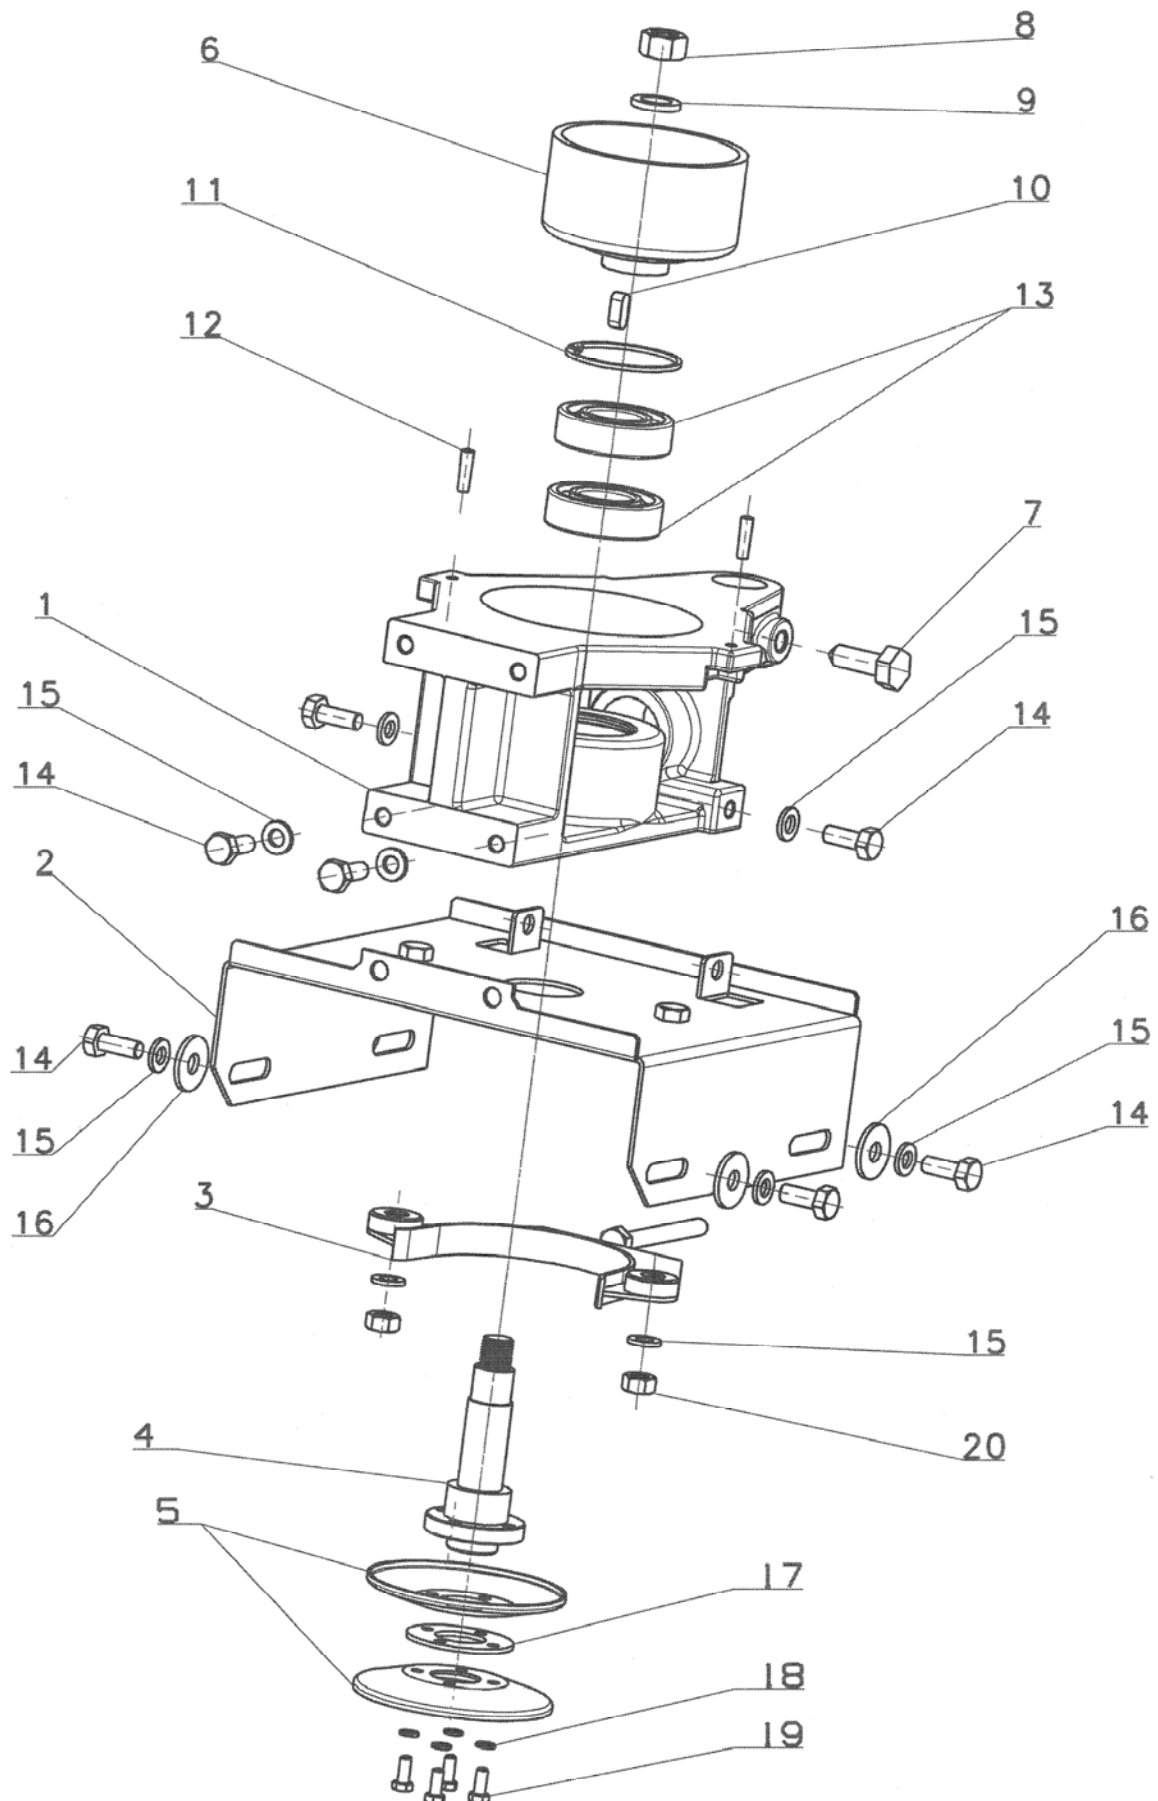

BDR 581

**ROTAČNÍ SEKAČKA BDR 581CZ VIVA
MODEL 2009**

Pozice	Objednací číslo	Název součásti	Počet ks
1	7183814	TĚLĚSO	1
2	9471516	NOSIČ SESTAVA	1
3	9475031	NAPÍNÁK SESTAVA	1
4	2123822	HŘÍDEL	1
5	6070602	BOČNICE	2
	2123801	ČEP (pouze v ověřovací sérii)	1
	4051912	ŘEMENICE	1
6	7065101	BUBÍNEK	1
7	1012565	ŠROUB	1
8	1300183	MATICE M14x1,5 ČSN 021403.25	1
9	3040250	PODLOŽKA B15 ČSN 021702.15	1
10	5400115	PERO 6h9x6x14	1
11	6021809	KROUŽEK POJISTNÝ 52 ČSN 022931	1
12	2075807	KOLÍK 5x16	2
13	9943155	LOŽISKO 6304 A-2RS C3	2
14	1512511	ŠROUB M8x20 ČSN 021103.25	8
15	17910	PODLOŽKA 8 ČSN 021740.05	10
16	6010163	PODLOŽKA	4
17	6018905	PODLOŽKA	1
18	6510919	PODLOŽKA 5 ČSN 021740.15	4
19	1012568	ŠROUB M5x14 ČSN 021103.25	4
20	1800185	MATICE M8 ČSN 021401.25	2

Pozice	Objednací číslo	Název součásti	Počet ks
1	9469912	SKŘÍŇ SEKAČKY SVAŘENÁ (5316S)	1
2	9603303	ŘEMENICE	1
3	9475031	NAPÍNÁK SESTAVA	1
4	7467807	KRYT ROTORU PLASTOVÝ	1
5	9473917	RAMENO ČTVERCOVÝ ZÁCHYT	1
6	9631722	ZÁVĚS (OD ROKU 2005)	1
7	9940728	ŘEMEN KLÍNOVÝ 13x1420 Li	1
8	1012527	ŠROUB M10x20 ČSN 021103.25	1
9	1012525	ŠROUB M8x25 ČSN 021103.55	3
10	6259046	PODLOŽKA PRYŽOVÁ	1
11	1800185	MATICE M8 ČSN 0231401.25	3
12	6025060	PODLOŽKA	1
13	6510923	PODLOŽKA 10,2 ČSN 021740.05	1
14	6010163	PODLOŽKA	1
15	6510906	PODLOŽKA 8,2 ČSN 021740.05	6
16	3040501	PODLOŽKA 6 ČSN 021726.15	4
17	1512513	ŠROUB M6x12 ČSN 021103.25	4
18	1011640	ŠROUB M6x16 ČSN 021131.25	1
19	6017715	OPĚRA BOVDENU	1

Pozice	Objednací číslo	Název součásti	Počet ks
1	9474806	ROTOR	1
2	9475221	DISK SPODNÍ - SESTAVA	1
3	9469110	UNAŠEČ	1
4	7270105	KOŠ	1
5	3301602	NÁBOJ	1
6	1050502	ŠROUB	3
7	5253307	NŮŽ	3
8	6025142	PODLOŽKA	1
9	9943157	LOŽISKO 6004A 2RS	3
10	9943153	LOŽISKO 6205A 2RS	1
11	6021512	KROUŽEK POJISTNÝ 20	1
12	1011319	ŠROUB M6x20 ČSN 02 1151,25	6
13	1512506	ŠROUB M6x14 ČSN 021103.25	6
14	1800154	MATICE M10 ČSN 021401.55	3
15	6510923	PODLOŽKA 10,2 ČSN 021740.05	3
16	6510920	PODLOŽKA 6,1	6
17	9631725	TLUMIČ HLUKU NOŽŮ	3
*	9730218	ŽACÍ ÚSTROJÍ BELLA	1