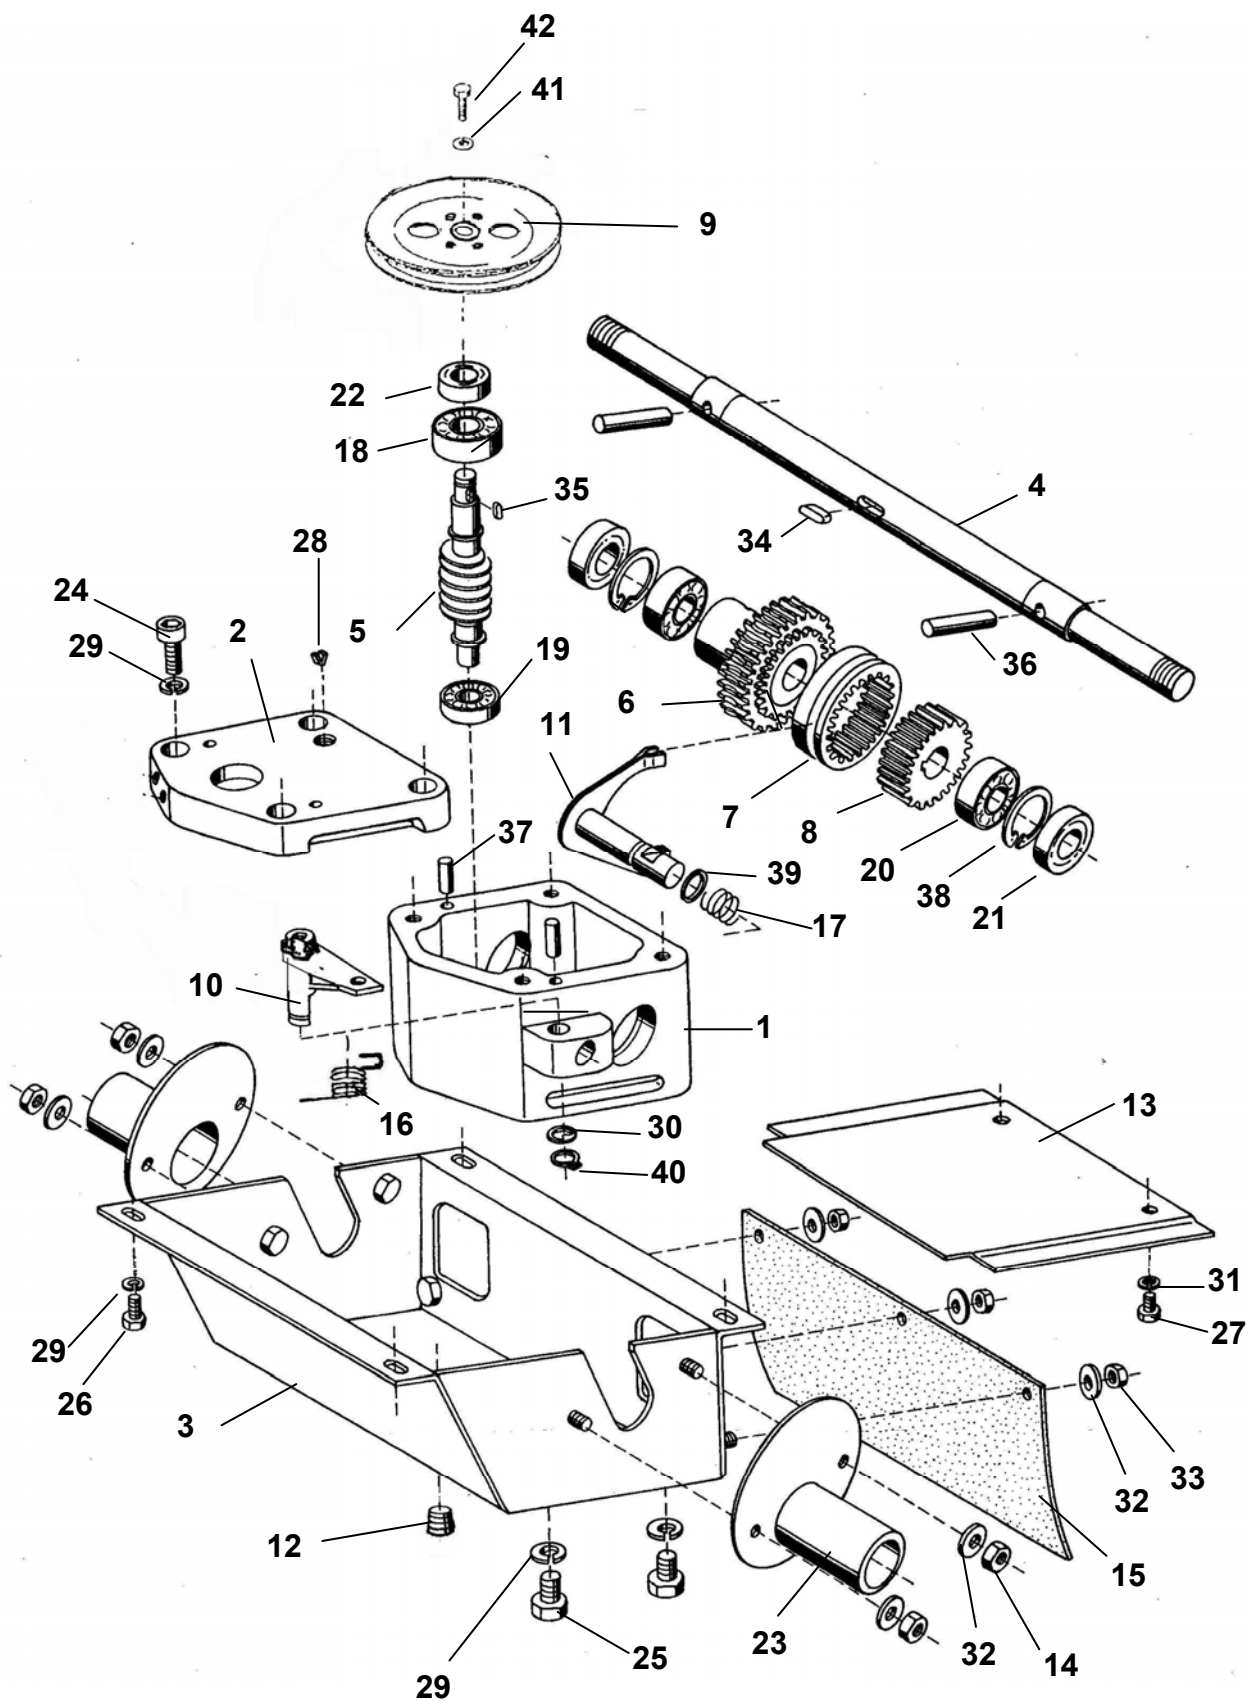

Pozice	Objednací číslo	Název součásti	Počet ks
1	7181208	SKŘÍŇ	1
2	7065003	VÍKO	1
3	9471513	KRYT SKŘINEŠ - SESTAVA	1
4	2120806	HŘÍDEL	1
5	4150305	HŘÍDEL ŠNEKOVÝ	1
6	9607716	KOLO ŠNEKOVÉ - SESTAVA	1
7	4130401	KOLO OZUBENÉ	1
8	4100103	KOLO OZUBENÉ	1
9	9603304	ŘEMENICE	1
10	9473908	PÁKA PŘESOUVACÍ - SESTAVA	1
11	9467311	VIDLICE SVĚŘENÁ	1
12	1015827	KOZY	1
13	6056206	KRYT SPODNÍ	1
14	1300502	MATICE M5 ČSN 021492.25	4
15	9132419	ZÁVĚS	1
16	1340611	PRUŽINA VYPÍNÁNÍ POJEZDU	1
17	1342675	PRUŽINA	1
18	9943159	LOŽISKO 6203 A	1
19	9943131	LOŽISKO 6202	1
20	9949302	LOŽISKO 6005	2
21	9943251	GUFERO 25x47x7	2
22	9943223	GUFERO 17x30x7	1
23	9467817	KRYT HŘÍDELE	2
24	1037205	ŠROUB M8x30 ČSN 021143.55	4
25	1012525	ŠROUB M8x25 ČSN 021103.25	4
26	1012523	ŠROUB M8x16 ČSN 021103.25	4
27	1512513	ŠROUB M6x12 ČSN 021103.25	4
28	9111616	TĚSNĚNÍ	1
29	6510906	PODLOŽKA 8,2 ČSN 021740.05	12
30	6019804	PODLOŽKA 12x18x0,8	1
31	6510920	PODLOŽKA 6,1 ČSN 021740.05	4
32	3040279	PODLOŽKA 5,3 ČSN 021726.15	7
33	1800143	MATICE M5 ČSN 021401.25	3
34	5400115	PERO 6x6x14 ČSN 022562	1
35	5400129	PERO 4e7x4x12 ČSN 022562	1
36	2010260	KOLÍK ISO 8734-A-10x45-St	2
37	2010205	KOLÍK 5x16 ČSN 022150	2
38	6021807	KROUŽEK POJISTNÝ 47 ČSN 022931	2
39	9138049	KROUŽEK 14x10 ČSN 029280.2	1
40	6021502	KROUŽEK POJISTNÝ 12 ČSN 022930	1
41	6010208	PODLOŽKA	1
42	1512520	ŠROUB M6x16	1
*	9607715	SKŘÍŇ PŘEVODOVÁ - SESTAVA 5316 S	1