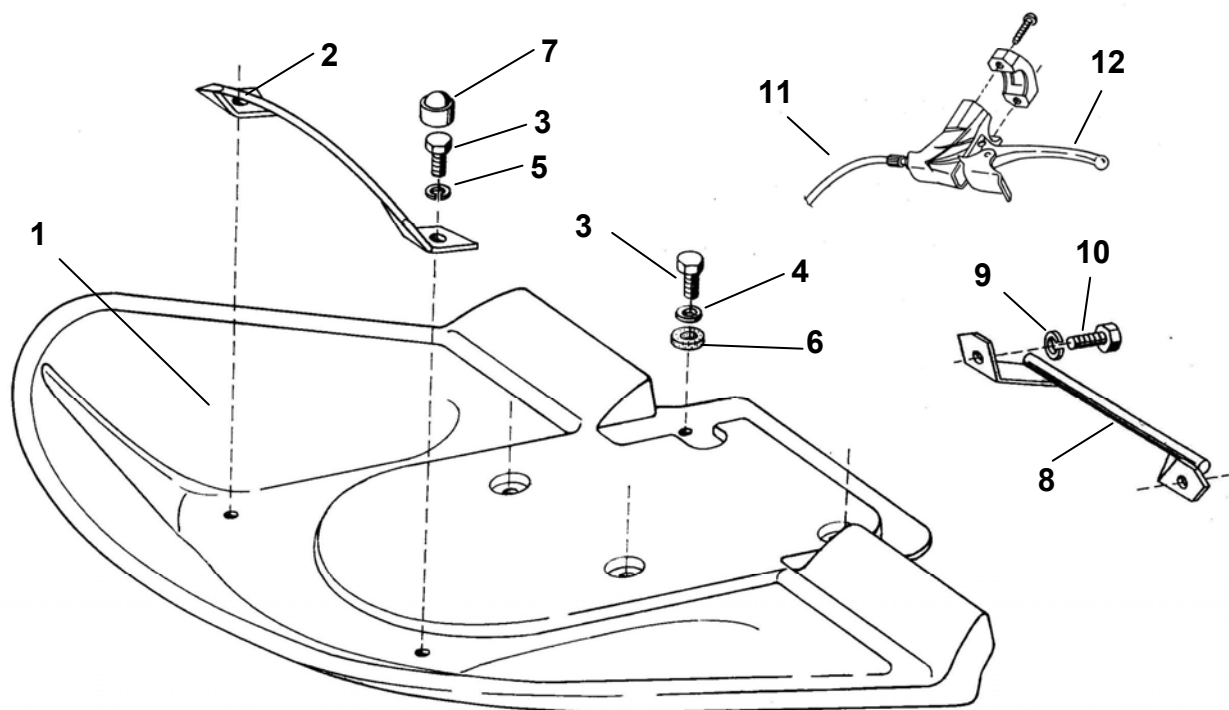

BDR 581

**ROTAČNÍ SEKAČKA BDR 581CZ VIVA
MODEL 2009**

Pozice	Objednací číslo	Název součásti	Počet ks
1	7183814	TĚLĚSO	1
2	9471516	NOSIČ SESTAVA	1
3	9475031	NAPÍNÁK SESTAVA	1
4	2123822	HŘÍDEL	1
5	6070602	BOČNICE	2
	2123801	ČEP (pouze v ověřovací sérii)	1
	4051912	ŘEMENICE	1
6	7065101	BUBÍNEK	1
7	1012565	ŠROUB	1
8	1300183	MATICE M14x1,5 ČSN 021403.25	1
9	3040250	PODLOŽKA B15 ČSN 021702.15	1
10	5400115	PERO 6h9x6x14	1
11	6021809	KROUŽEK POJISTNÝ 52 ČSN 022931	1
12	2075807	KOLÍK 5x16	2
13	9943155	LOŽISKO 6304 A-2RS C3	2
14	1512511	ŠROUB M8x20 ČSN 021103.25	8
15	17910	PODLOŽKA 8 ČSN 021740.05	10
16	6010163	PODLOŽKA	4
17	6018905	PODLOŽKA	1
18	6510919	PODLOŽKA 5 ČSN 021740.15	4
19	1012568	ŠROUB M5x14 ČSN 021103.25	4
20	1800185	MATICE M8 ČSN 021401.25	2

Pozice	Objednací číslo	Název součásti	Počet ks
1	9469912	SKŘÍŇ SEKAČKY SVAŘENÁ (5316S)	1
2	9603303	ŘEMENICE	1
3	9475031	NAPÍNÁK SESTAVA	1
4	7467807	KRYT ROTORU PLASTOVÝ	1
5	9473917	RAMENO ČTVERCOVÝ ZÁCHYT	1
6	9631722	ZÁVĚS (OD ROKU 2005)	1
7	9940728	ŘEMEN KLÍNOVÝ 13x1420 Li	1
8	1012527	ŠROUB M10x20 ČSN 021103.25	1
9	1012525	ŠROUB M8x25 ČSN 021103.55	3
10	6259046	PODLOŽKA PRYŽOVÁ	1
11	1800185	MATICE M8 ČSN 0231401.25	3
12	6025060	PODLOŽKA	1
13	6510923	PODLOŽKA 10,2 ČSN 021740.05	1
14	6010163	PODLOŽKA	1
15	6510906	PODLOŽKA 8,2 ČSN 021740.05	6
16	3040501	PODLOŽKA 6 ČSN 021726.15	4
17	1512513	ŠROUB M6x12 ČSN 021103.25	4
18	1011640	ŠROUB M6x16 ČSN 021131.25	1
19	6017715	OPĚRA BOVDENU	1

Pozice	Objednací číslo	Název součásti	Počet ks
1	9474806	ROTOR	1
2	9475221	DISK SPODNÍ - SESTAVA	1
3	9469110	UNAŠEČ	1
4	7270105	KOŠ	1
5	3301602	NÁBOJ	1
6	1050502	ŠROUB	3
7	5253307	NŮŽ	3
8	6025142	PODLOŽKA	1
9	9943157	LOŽISKO 6004A 2RS	3
10	9943153	LOŽISKO 6205A 2RS	1
11	6021512	KROUŽEK POJISTNÝ 20	1
12	1011319	ŠROUB M6x20 ČSN 02 1151,25	6
13	1512506	ŠROUB M6x14 ČSN 021103.25	6
14	1800154	MATICE M10 ČSN 021401.55	3
15	6510923	PODLOŽKA 10,2 ČSN 021740.05	3
16	6510920	PODLOŽKA 6,1	6
17	9631725	TLUMIČ HLUKU NOŽŮ	3
*	9730218	ŽACÍ ÚSTROJÍ BELLA	1