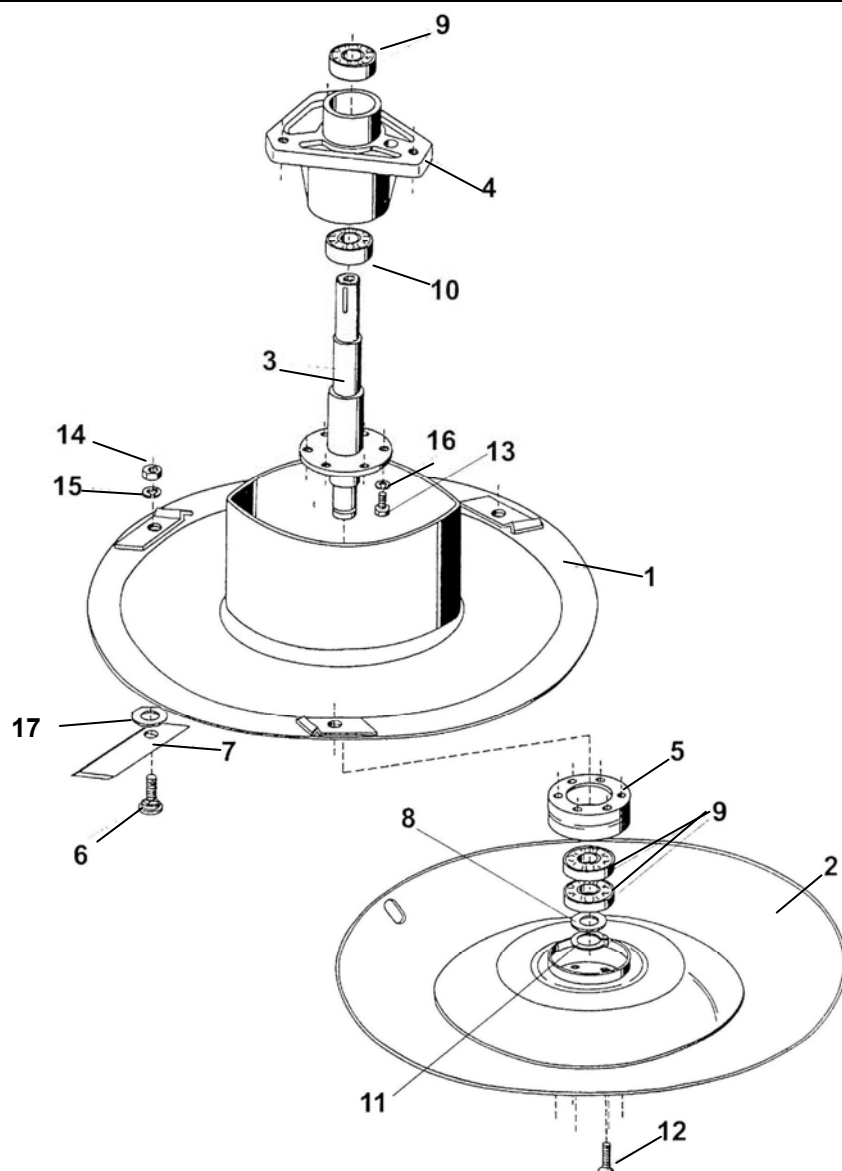

Pozice	Objednací číslo	Název součásti	Počet ks
1	9474806	ROTOR	1
2	9475221	DISK SPODNÍ - SESTAVA	1
3	9469110	UNAŠEČ	1
4	7270105	KOŠ	1
5	3301602	NÁBOJ	1
6	1050502	ŠROUB	3
7	5253307	NŮŽ	3
8	6025142	PODLOŽKA	1
9	9943157	LOŽISKO 6004A 2RS	3
10	9943153	LOŽISKO 6205A 2RS	1
11	6021512	KROUŽEK POJISTNÝ 20	1
12	1011319	ŠROUB M6x20 ČSN 02 1151,25	6
13	1512506	ŠROUB M6x14 ČSN 021103.25	6
14	1800154	MATICE M10 ČSN 021401.55	3
15	6510923	PODLOŽKA 10,2 ČSN 021740.05	3
16	6510920	PODLOŽKA 6,1	6
17	9631725	TLUMIČ HLUKU NOŽŮ	3
*	9730218	ŽACÍ ÚSTROJÍ BELLA	1