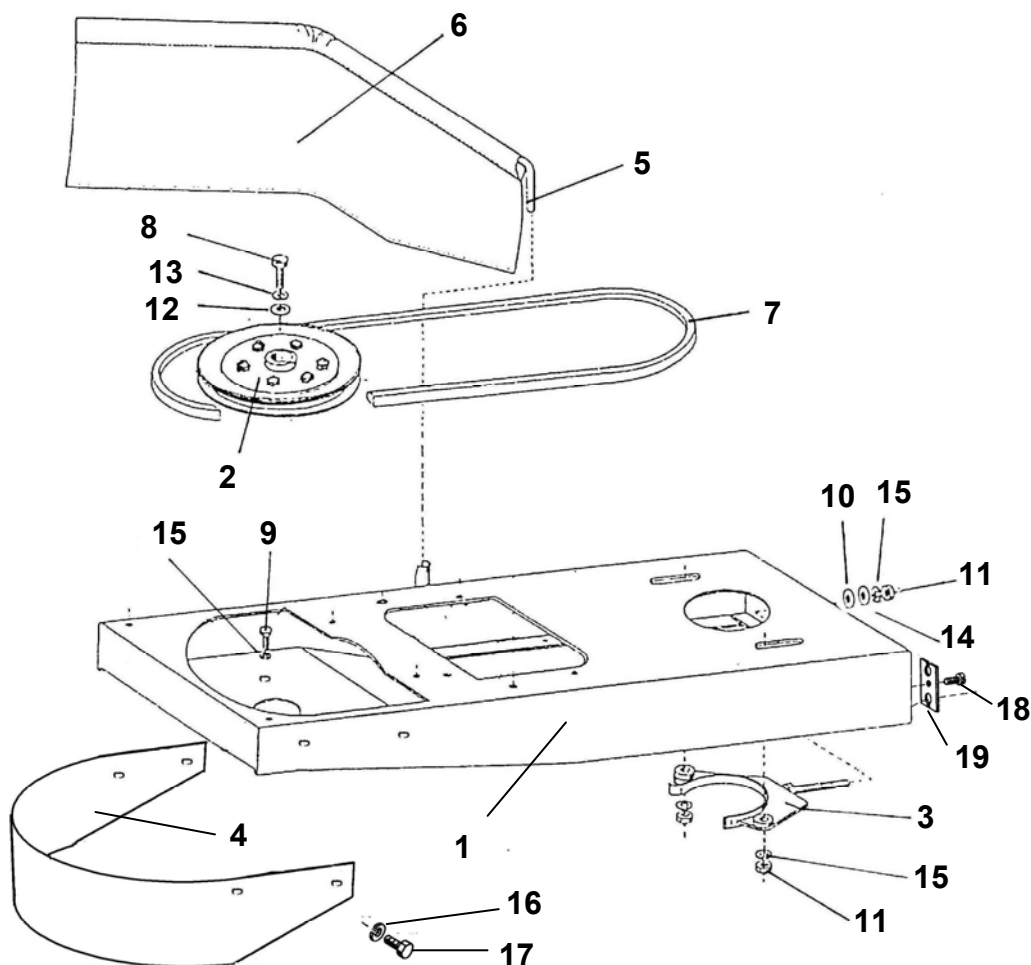

BDR 581

**ROTAČNÍ SEKAČKA BDR 581CZ VIVA
MODEL 2009**

Pozice	Objednací číslo	Název součásti	Počet ks
1	7183814	TĚLĚSO	1
2	9471516	NOSIČ SESTAVA	1
3	9475031	NAPÍNÁK SESTAVA	1
4	2123822	HŘÍDEL	1
5	6070602	BOČNICE	2
	2123801	ČEP (pouze v ověřovací sérii)	1
	4051912	ŘEMENICE	1
6	7065101	BUBÍNEK	1
7	1012565	ŠROUB	1
8	1300183	MATICE M14x1,5 ČSN 021403.25	1
9	3040250	PODLOŽKA B15 ČSN 021702.15	1
10	5400115	PERO 6h9x6x14	1
11	6021809	KROUŽEK POJISTNÝ 52 ČSN 022931	1
12	2075807	KOLÍK 5x16	2
13	9943155	LOŽISKO 6304 A-2RS C3	2
14	1512511	ŠROUB M8x20 ČSN 021103.25	8
15	17910	PODLOŽKA 8 ČSN 021740.05	10
16	6010163	PODLOŽKA	4
17	6018905	PODLOŽKA	1
18	6510919	PODLOŽKA 5 ČSN 021740.15	4
19	1012568	ŠROUB M5x14 ČSN 021103.25	4
20	1800185	MATICE M8 ČSN 021401.25	2

Pozice	Objednací číslo	Název součásti	Počet ks
1	9469912	SKŘÍŇ SEKAČKY SVAŘENÁ (5316S)	1
2	9603303	ŘEMENICE	1
3	9475031	NAPÍNÁK SESTAVA	1
4	7467807	KRYT ROTORU PLASTOVÝ	1
5	9473917	RAMENO ČTVERCOVÝ ZÁCHYT	1
6	9631722	ZÁVĚS (OD ROKU 2005)	1
7	9940728	ŘEMEN KLÍNOVÝ 13x1420 Li	1
8	1012527	ŠROUB M10x20 ČSN 021103.25	1
9	1012525	ŠROUB M8x25 ČSN 021103.55	3
10	6259046	PODLOŽKA PRYŽOVÁ	1
11	1800185	MATICE M8 ČSN 0231401.25	3
12	6025060	PODLOŽKA	1
13	6510923	PODLOŽKA 10,2 ČSN 021740.05	1
14	6010163	PODLOŽKA	1
15	6510906	PODLOŽKA 8,2 ČSN 021740.05	6
16	3040501	PODLOŽKA 6 ČSN 021726.15	4
17	1512513	ŠROUB M6x12 ČSN 021103.25	4
18	1011640	ŠROUB M6x16 ČSN 021131.25	1
19	6017715	OPĚRA BOVDENU	1