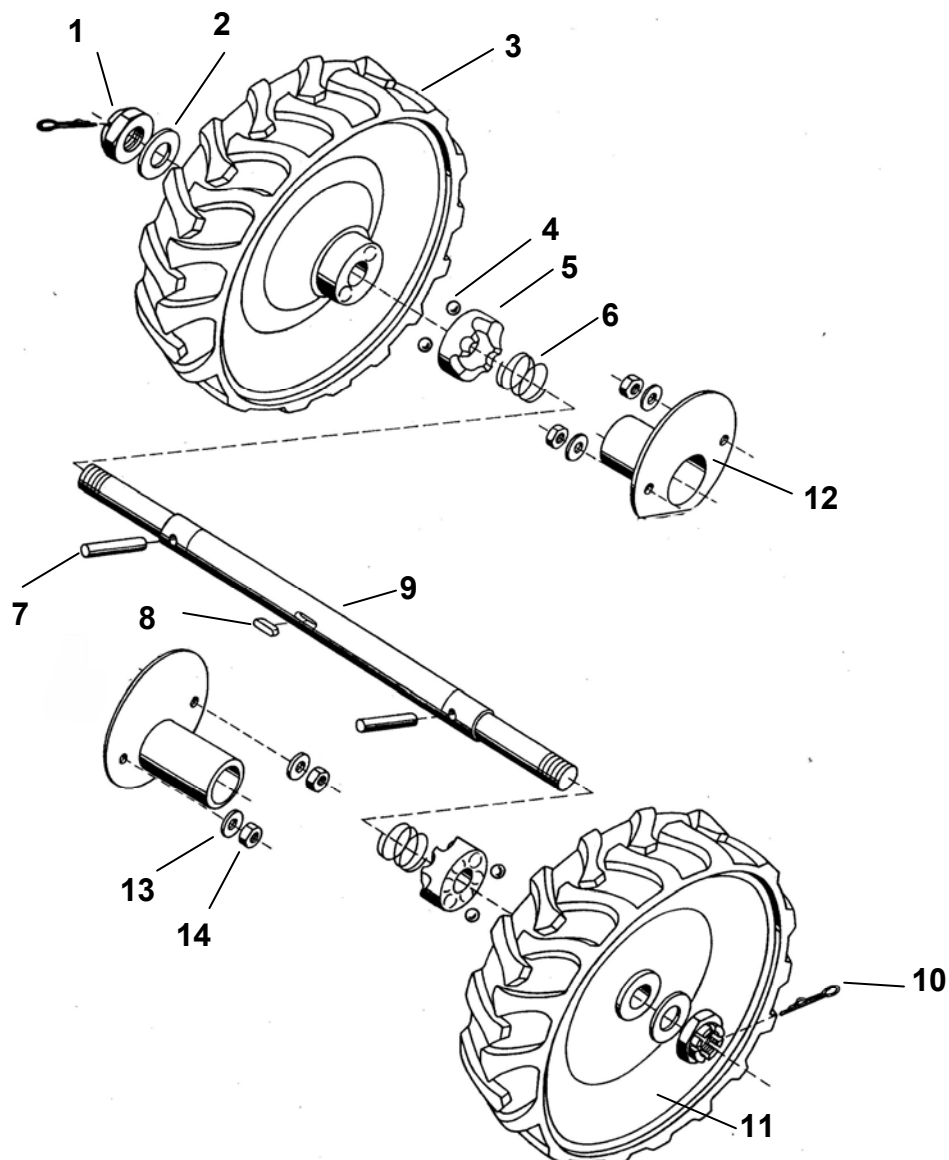

Pozice	Objednací číslo	Název součásti	Počet ks
1	1301109	MATICE M20x1,5 ČSN 021412.25	2
2	6025166	PODLOŽKA 34x20,1x2	2
3	9945627	KOLO ŠÍPOVÉ PRAVÉ	1
4	1490131	KULIČKA 7-10 ČSN 022930	4
5	7270406	SPOJKA TŘÍPOLOHOVÁ	2
6	1342674	PRUŽINA	2
7	2010260	KOLÍK 10x45 ČSN 022152	2
8	5400116	PERO 6x6x18 ČSN 022562	1
9	2120806	HŘÍDEL	1
10	1350438	ZÁVLAČKA 4x40 ČSN 021781.5	2
11	9945628	KOLO ŠÍPOVÉ LEVÉ	1
12	9467817	KRYT HŘÍDELE	2
13	3040279	PODLOŽKA 5,3 ČSN 02 1726.15	4
14	1300502	MATICE M5 ČSN 02 1492.25	4