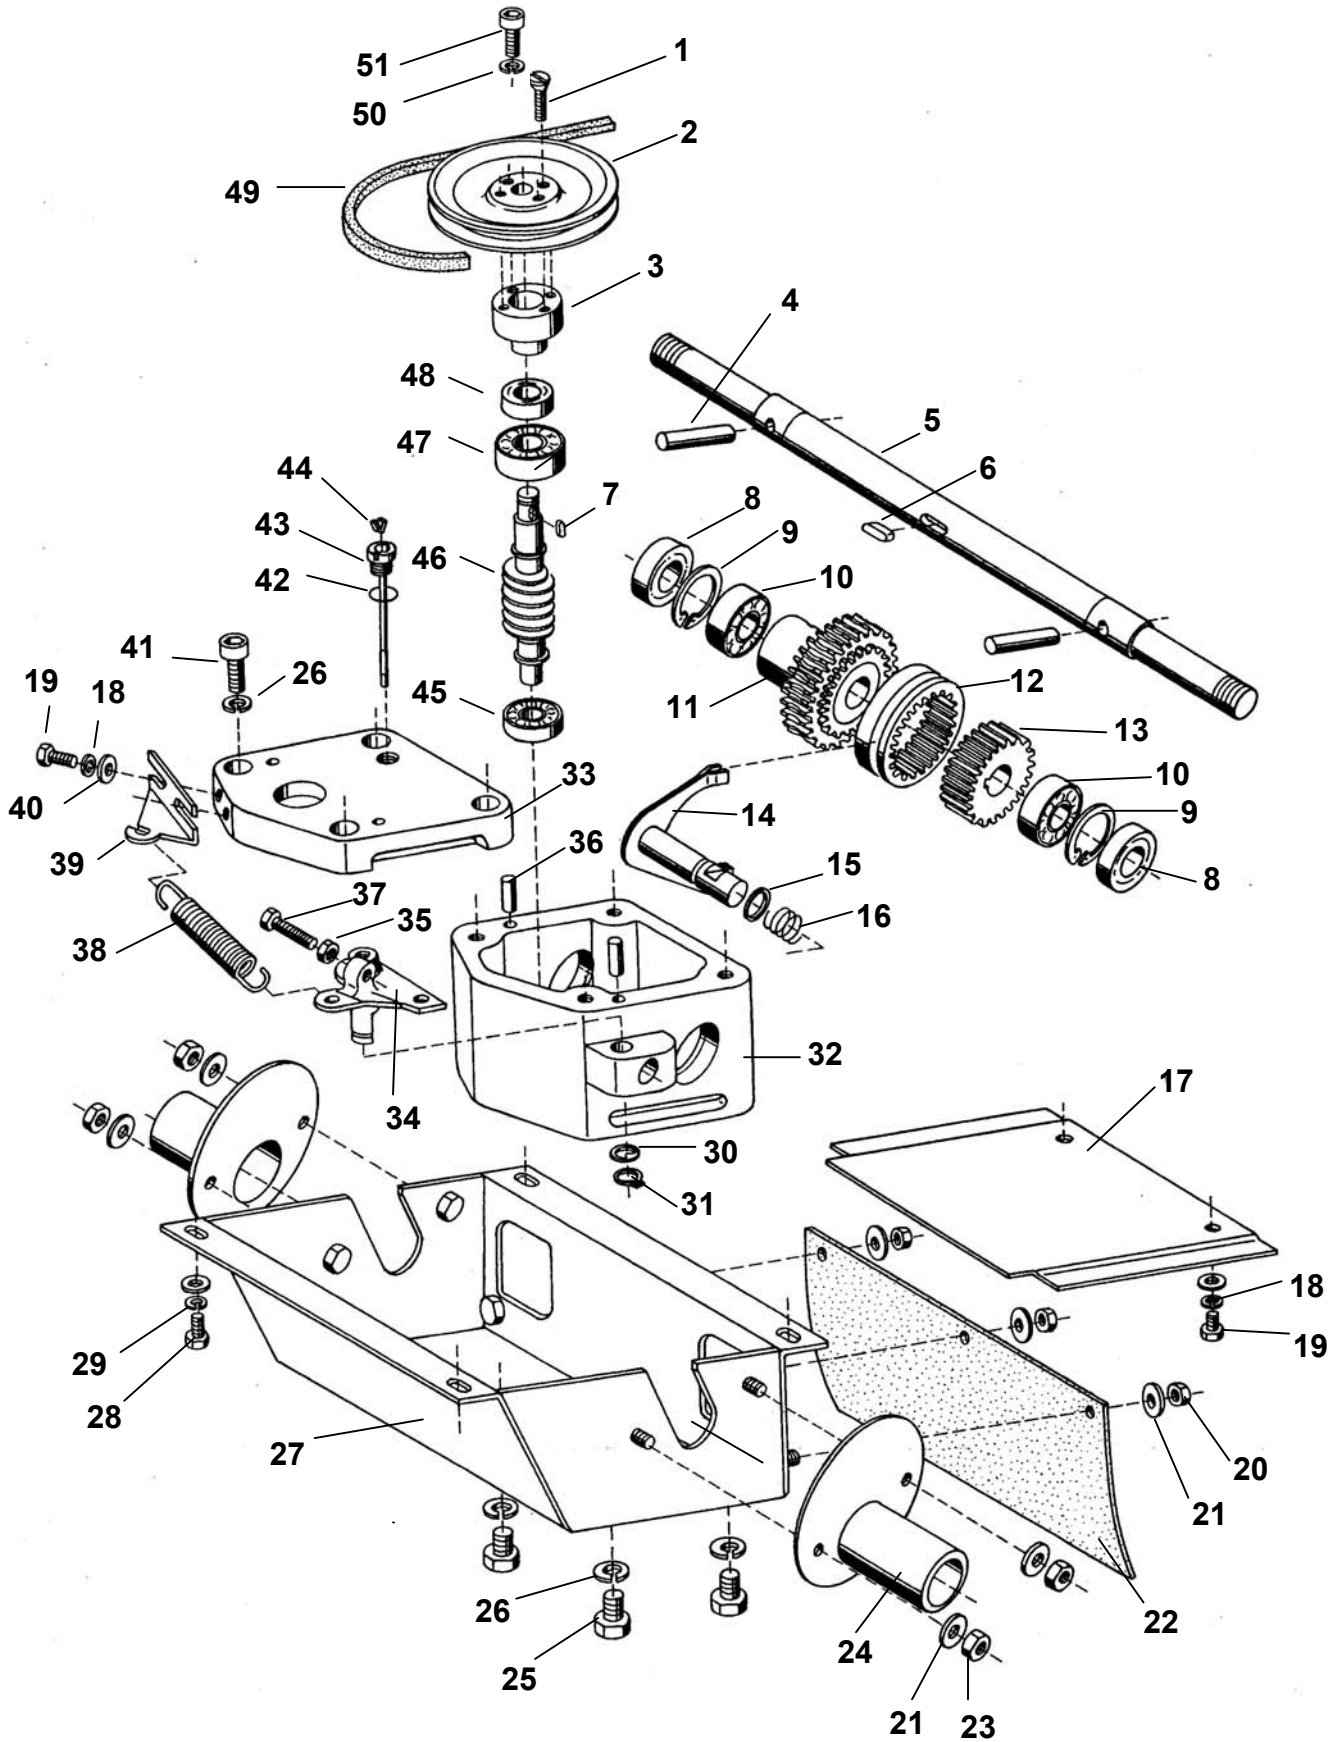

Pozice	Obiednací číslo	Název	Počet ks
1	1011319	ŠROUB M6x20 ČSN 02 1151.25	4
2	4052104	ŘEMENICE POJEZDU	1
3	3300307	NÁBOJ ŘEMENICE	1
4	2010260	KOLÍK ISO 8734-A-10x45-St	2
5	2120804	HŘÍDEL	1
6	5400116	PERO 6x6x18	1
7	5400129	PERO 4e7x4x12	1
8	9943251	GUFERO 25×47×7	2
9	6021807	KROUŽEK POJISTNÝ 47 ČSN 022931	2
10	9949302	LOŽISKO 6005	2
11	9607716	KOLO ŠNEKOVÉ - SESTAVA	1
12	4130401	OZUBENE KOLO	1
13	4100103	KOLO OZUBENÉ	1
14	9467314	VIDLICE SVAŘENÁ	1
15	9138049	KROUŽEK 14×10	1
16	1342675	PRUŽINA	1
17	6056208	KRYT SPODNÍ MULČOVAČE	1
18	6510920	PODLOŽKA 6,1 ČSN 021740	4
19	1512513	ŠROUB M6x12 ČSN 021103.25	4
20	1800143	MATICE M5 ČSN 021401.25	3
21	3040279	PODLOŽKA 5,3 ČSN 02 1726.15	7
22	9132419	ZÁVĚS	1
23	1300502	MATICE M5 ČSN 02 1492.25	4
24	9467816	KRYT HŘÍDELE	2
25	1012527	ŠROUB M10x20 ČSN 021103.25	4
26	6510923	PODLOŽKA 10,2 ČSN 021740.05	8
27	9469916	KRYT SKŘÍNĚ SVAŘENÝ	1
28	1012523	ŠROUB M8x16 ČSN 021103.25	4
29	6510906	PODLOŽKA 8,2 ČSN 021740.05	4
30	6019804	PODLOŽKA 12x18x0,8	1
31	6021502	KROUŽEK POJISTNÝ 12 ČSN 022930	1
32	7181209	SKŘÍŇ	1
33	7065003	VÍKO	1
34	9473912	PÁKA PŘESOUVACÍ - SESTAVA	1
35	1800141	MATICE M6 ČSN 021401.25	1
36	2010205	KOLÍK 5x16 ČSN 022150	2
37	1512583	ŠROUB M6x20 ČSN 021103.25	1
38	1341454	PRUŽINA VYPÍNÁNÍ POJEZDU	1
39	6038109	DRŽÁK PRUŽINY	1
40	3540246	PODLOŽKA 6,4 ČSN 021702.15	2
41	1037240	ŠROUB M10x35 ČSN 021143.52	4
42	6250234	TĚSNĚNÍ Z FÍBRU 15X12X1	1
43	9341605	ZÁTKA - SESTAVA	1
44	9111616	TĚSNĚNÍ	1
45	9943131	LOŽISKO 6202 ČSN 024630	1
46	4150305	HŘÍDEL ŠNEKOVÝ	1
47	9943159	LOŽISKO 6203 A ČSN 024630	1
48	9943223	GUFERO 17×30×7 G NBR	1
49	9940727	ŘEMEN KLÍNOVÝ SPOJKOVÝ 13x1397 La	1
50	6010208	PODLOŽKA	
51	1037225	ŠROUB M6x22 ČSN 021143.55	
*	9607722	SKŘÍŇ PŘEVODOVÁ SESTAVA 5317	
*	9720321	PODVOZEK SESTAVA 5317