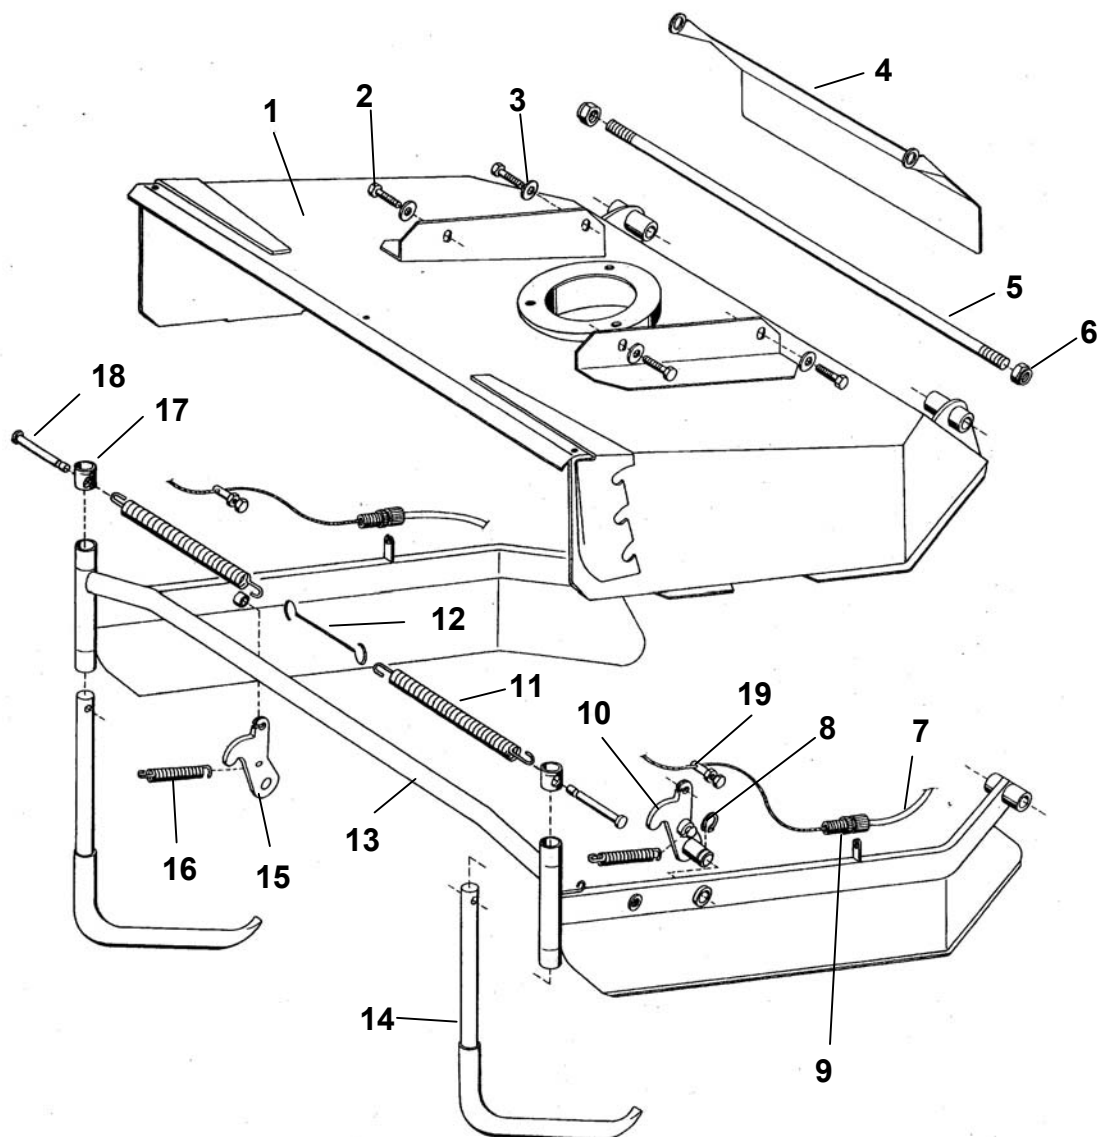

Pozice	Objednací číslo	Název	Počet ks
1	9469914	TUNEL MULČOVAČE SVAŘENÝ	1
2	1512520	ŠROUB M6x16 ČSN 021103.25	4
3	3040501	PODLOŽKA 6,4 ČSN 021726.15	4
4	6055305	KLAPKA	1
5	2030807	ČEP RÁMU	1
6	1300509	MATICE M10 ČSN 02 1492.25	2
7	9942580	BOVDEN SPODNÍ	2
8	6021502	KROUŽEK POJISTNÝ 12 ČSN 022930	2
9	1033503	ŠROUB SEŘIZOVACÍ	2
10	9475049	ZÁPADKA LEVÁ SVAŘENÁ	1
11	1341455	PRUŽINA NAPÍNÁNÍ ŘEMENU	2
12	5011302	ZÁCHYT PRUŽIN	1
13	9475044	RÁM PŘEDNÍ SVAŘENÝ	1
14	9475050	PLAZ	2
15	9475048	ZÁPADKA PRAVÁ SVAŘENÁ	1
16	1341457	PRUŽINA	2
17	3010347	KROUŽEK PLAZU	2
18	2050420	ČEP PRUŽIN	2
19	03824100	ZÁCHYT LANKA	2