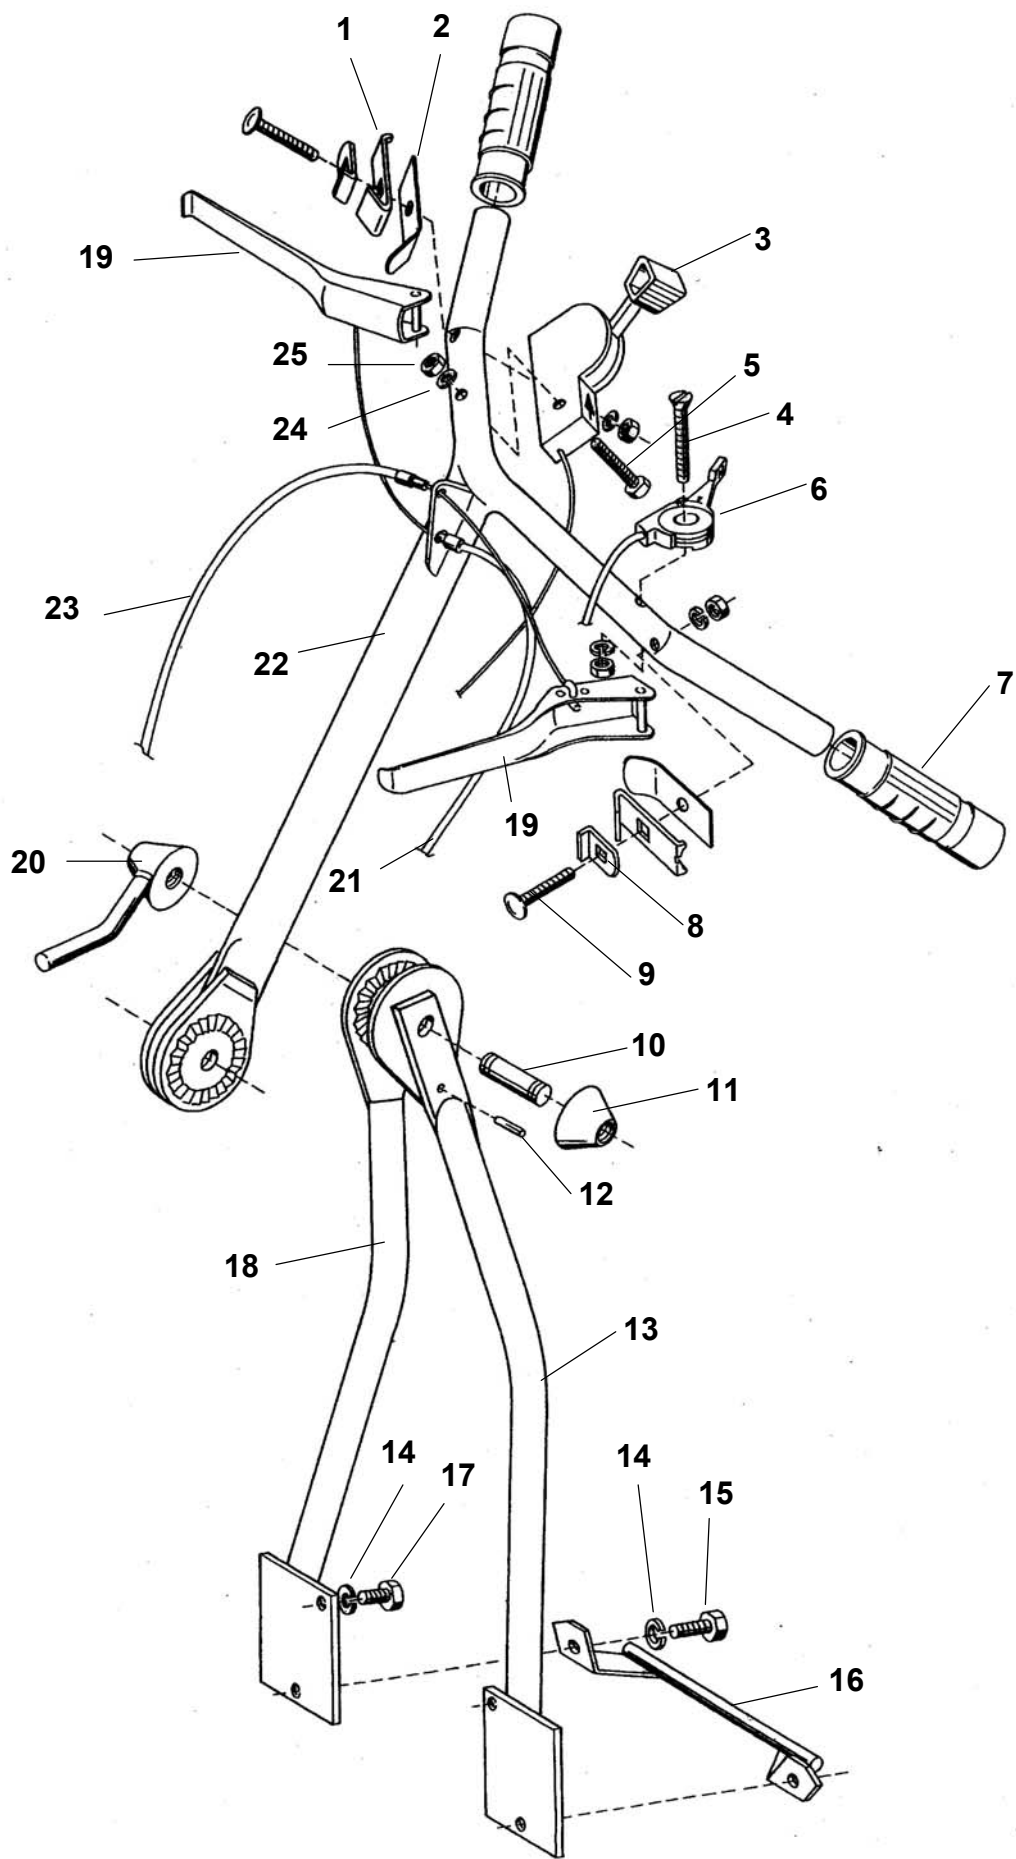

Pozice	Objednací číslo	Název	Množství
1	6037119	ÚCHYT PÁČKY	2
2	6025903	PLANŽETA	2
3	1AT04034	PÁČKA PLYNU /TYP S/ G.1020	1
4	1037502	ŠROUB M6x45 ČSN 021143.55	1
5	1012420	ŠROUB M6x50 ČSN 021101.25	1
6	0212104	PÁČKA ARETACE	1
7	1MA08005	RUKOJEŤ	2
8	6037118	UPÍNKA PÁČKY	2
9	1015302	ŠROUB M6x35 ČSN 02 1319.25	2
10	1021619	SVORNÍK	1
11	1320801	MATICE	1
12	2010223	KOLÍK 5x10 ČSN 022150	1
13	9474715	DÍL KLEČÍ LEVÝ SPODNÍ	1
14	6510906	PODLOŽKA 8,2 ČSN 021740.05	4
15	1012525	ŠROUB M8x25 ČSN 021103.55	2
16	9475040	DRŽÁK ZADNÍ	1
17	1012523	ŠROUB M8x16 ČSN 021103.25	2
18	9474714	DÍL KLEČÍ PRAVÝ SPODNÍ	1
19	9200504	PÁČKA SESTAVA	2
20	9468703	PÁKA SVAŘENÁ	1
21	9942579	BOVDEN BRZDY	1
22	9474724	DÍL KLEČÍ HORNÍ	1
23	9942578	BOVDEN POJEZDU	1
24	6510920	PODLOŽKA 6,1 ČSN 021740	4
25	1800141	MATICE M6 ČSN 021401.25	4
*	9720521	KLEČE SESTAVA 5316SB	-