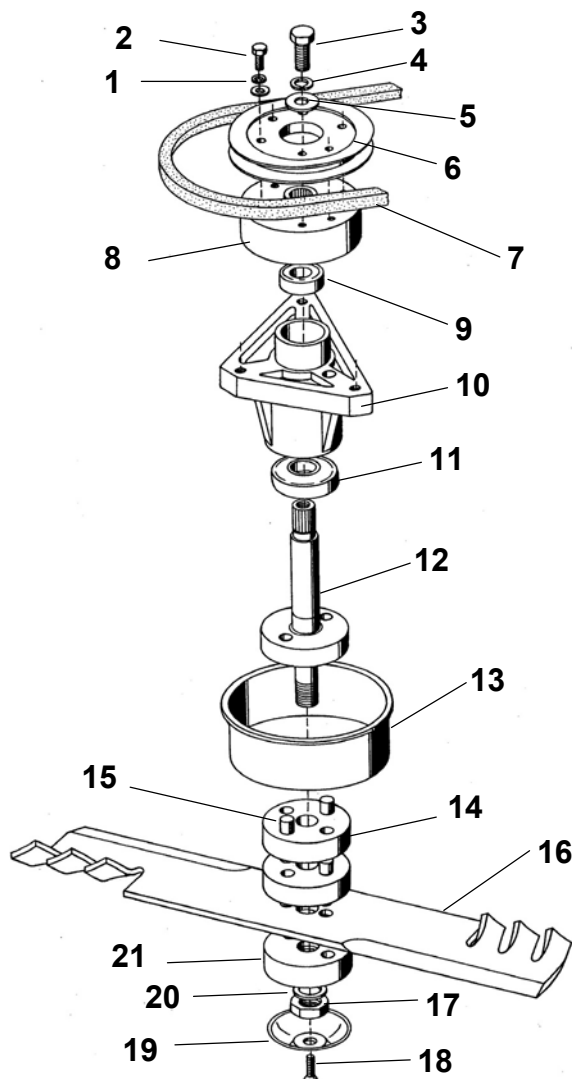

Pozice	Objednací číslo	Název	Množství
1	6510920	PODLOŽKA 6,1 ČSN 021740	6
2	1512513	ŠROUB M6x12 ČSN 021103.25	6
3	1012527	ŠROUB M10x20 ČSN 021103.25	1
4	6510923	PODLOŽKA 10,2 ČSN 021740.05	1
5	6025060	PODLOŽKA	1
6	4052103	ŘEMENICE KOŠE	1
7	9940727	ŘEMEN KLÍNOVÝ SPOJKOVÝ 13x1397 La	1
8	7065108	BUBÍNEK BRZDY	1
9	9943158	LOŽISKO 6004 2RS ČSN 022171	1
10	7270105	KOŠ	1
11	9943153	LOŽISKO 6205A 2RS ČSN 024640/Č	1
12	9474920	UNAŠEČ MULČOVAČE	1
13	6130409	KRYT KOŠE SPODNÍ	1
14	3044403	ROZPĚRA NOŽE	2
15	2010260	KOLÍK ISO 8734-A-10x45-St	4
16	6058406	NŮŽ MULČOVAČE - PR. 20	1
17	1800190	MATICE M20x1,5 ČSN02 1403.25	1
18	1011319	ŠROUB M6x20 ČSN 02 1151.25	1
19	6014017	KRYTKA PŘÍRUBY	1
20	6510930	PODLOŽKA B20 ČSN 02 1741.05	1
21	3044404	PŘÍRUBA NOŽE	1