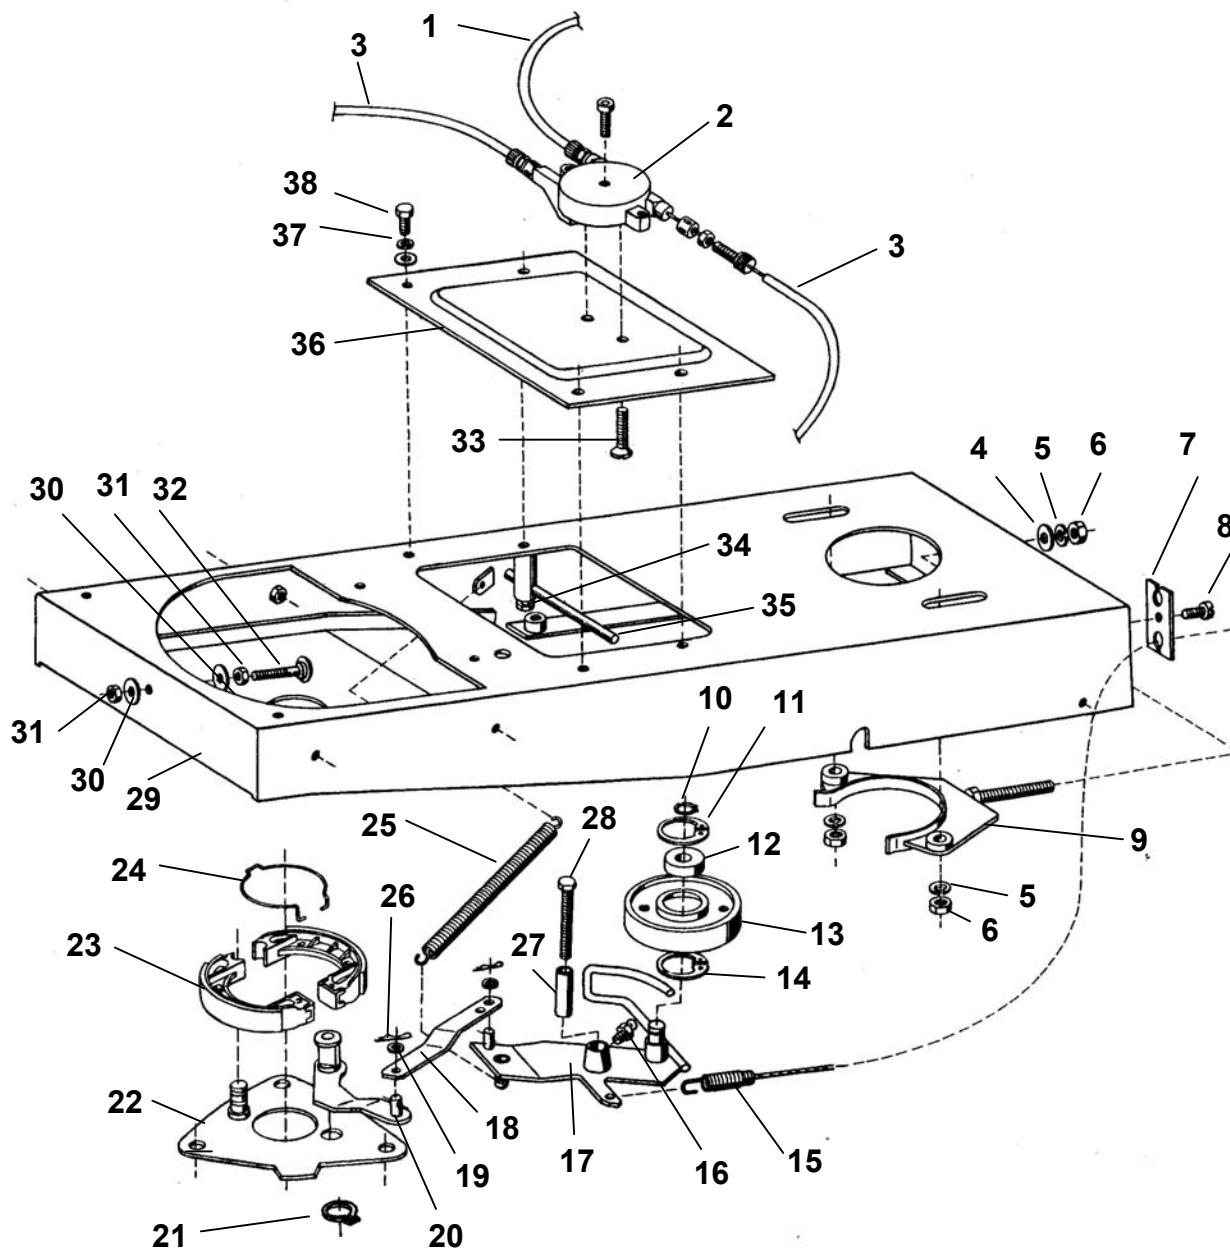

Pozice	Objednací číslo	Název součásti	Počet ks
1	1037210	ŠROUB M6x25 BN11252	4
2	3040502	PODLOŽKA 6,4 DIN 9021 PA	4
3	8467116	KRYT MULČOVAČE	1
4	1012510	ŠROUB M5x10 ČSN 02 1103.20	3
5	3040279	PODLOŽKA 5,3 ČSN 02 1726.15	3
6	6017504	PŘÍLOŽKA	1
7	6510906	PODLOŽKA 8,2 ČSN 021740.05	2
8	1512511	ŠROUB M8x20 ČSN 021103.55	2
9	9475043	DRŽÁK ZÁVĚSU	1
10	9631724	ZÁVĚS SADA 5317	1
	9012663	ŠTÍTEK - "ŠÍPKA"	1
	9012795	ŠTÍTEK - "BEZPEČNOSTNÍ ZNAKY"	1
	9012796	ŠTÍTEK - "BEZPEČNOSTNÍ ZNAKY"	1
	9020103	ŠTÍTEK - "PRACOVNÍ SYMBOLY"	1
	9020106	ŠTÍTEK - "START-STOP"	1
	9020115	ŠTÍTEK BRAVO	1
	9020116	ŠTÍTEK VÝROBNÍ MHR 550	1
	9020117	ŠTÍTEK - "VÝŠKA STRNIŠTĚ "	1