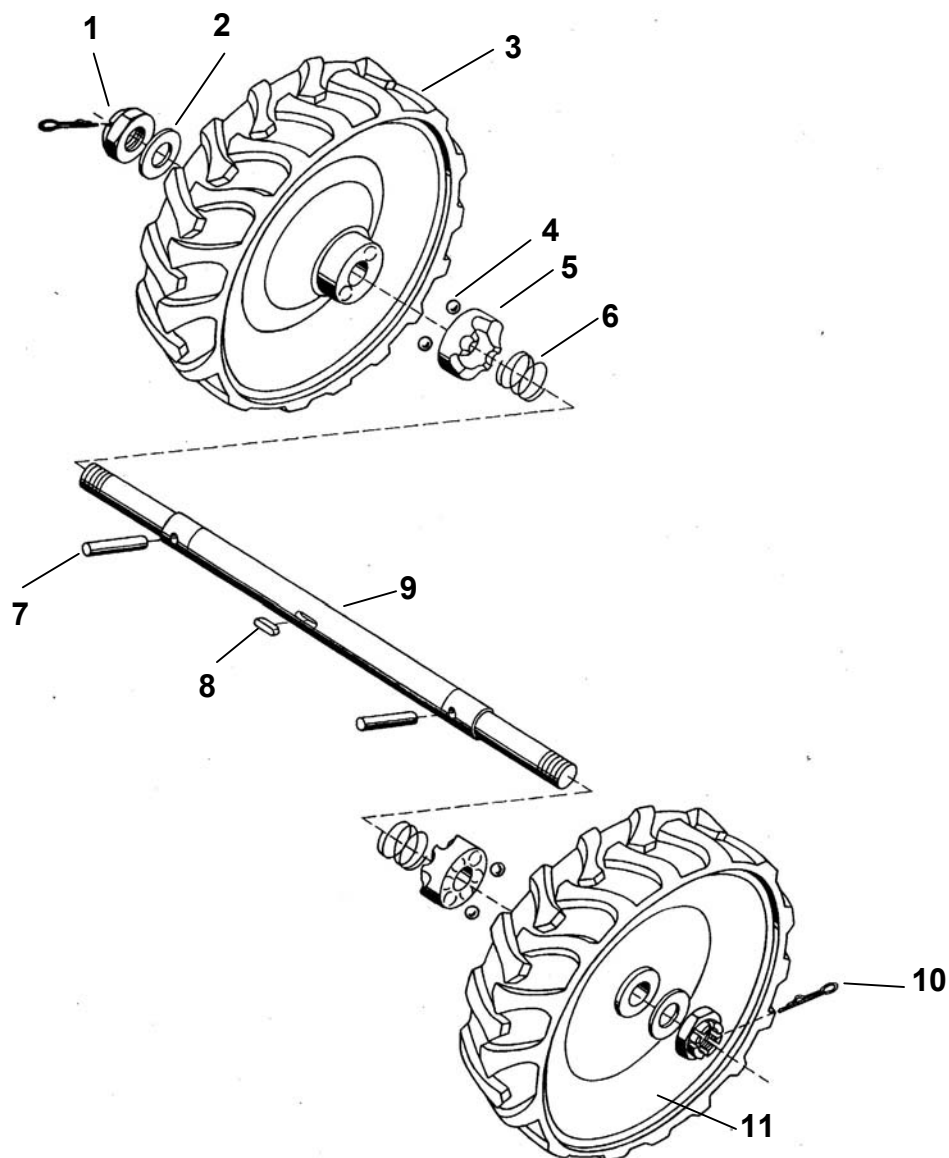

Pozice	Objednací číslo	Název	Počet ks
1	1301109	MATICE M20x1,5 ČSN 021412.25	2
2	6025166	PODLOŽKA 34x20,1x2	2
3	9945627	KOLO ŠÍPOVÉ PRAVÉ	1
4	1490131	KULIČKA 7-10	4
5	7270406	SPOJKA TŘÍPOLOHOVÁ	2
6	1342674	PRUŽINA	2
7	2010260	KOLÍK ISO 8734-A-10x45-St	2
8	5400116	PERO 6x6x18	1
9	2120804	HŘÍDEL	1
10	1350438	ZÁVLAČKA 4x40 ČSN 021781.05	2
11	9945628	KOLO ŠÍPOVÉ LEVÉ	1