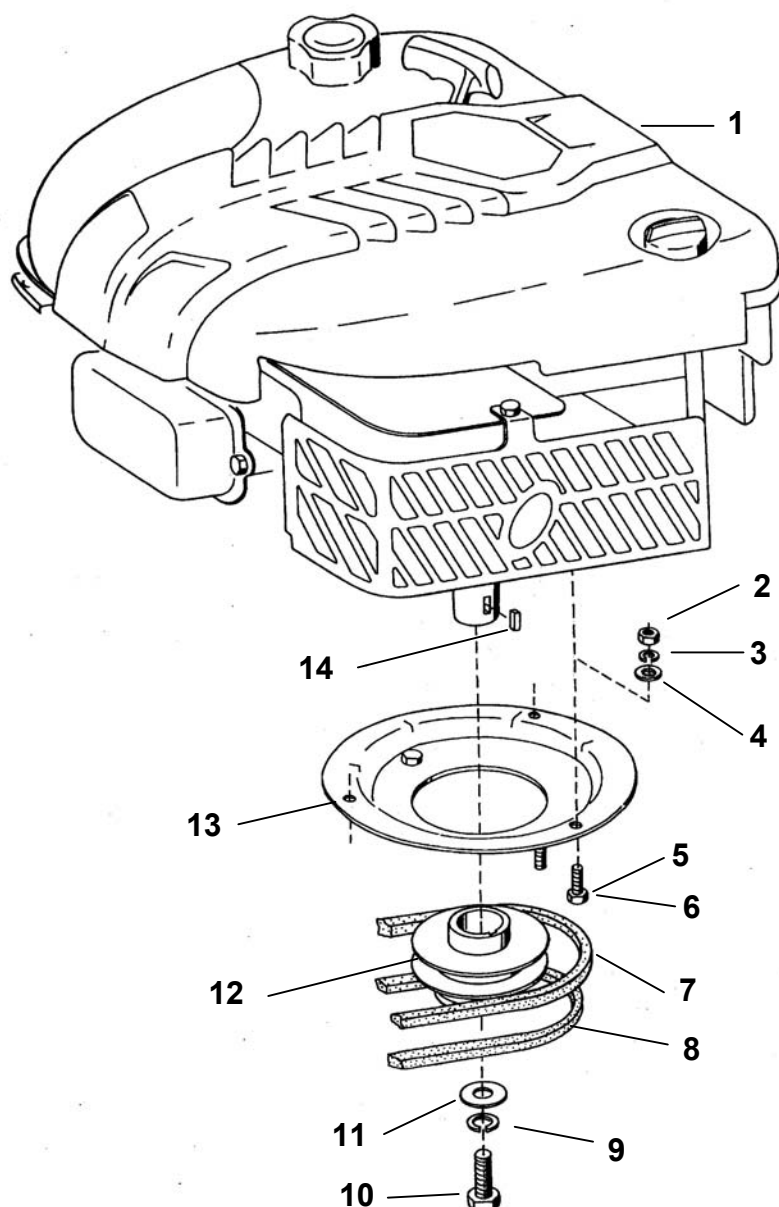

Pozice	Objednací číslo	Název	Počet ks
1	9946902	MOTOR BRIGGS 6HP-INTEK	1
2	1800185	MATICE M8 ČSN 021401.25	3
3	6510906	PODLOŽKA 8,2 ČSN 021740.05	3
4	3040298	PODLOŽKA 8,4 ČSN 021703.15	3
5	1012497	ŠROUB M8x65 ČSN 02 1101.55	1
6	1012423	ŠROUB M8x35 ČSN 02 1101.55	2
7	9940727	ŘEMEN KLÍNOVÝ SPOJKOVÝ 13x1397 La	1
8	9940729	ŘEMEN KLÍNOVÝ 10x500Li	1
9	6510923	PODLOŽKA 10,2 ČSN 021740.05	1
10	1012410	ŠROUB 3/8x24/1" - 20	1
11	6025060	PODLOŽKA	1
12	4052102	ŘEMENICE MOTORU	1
13	9463709	PŘÍRUBA - SESTAVA	1
14	5400414	PERO WOOD 4x6,5	1