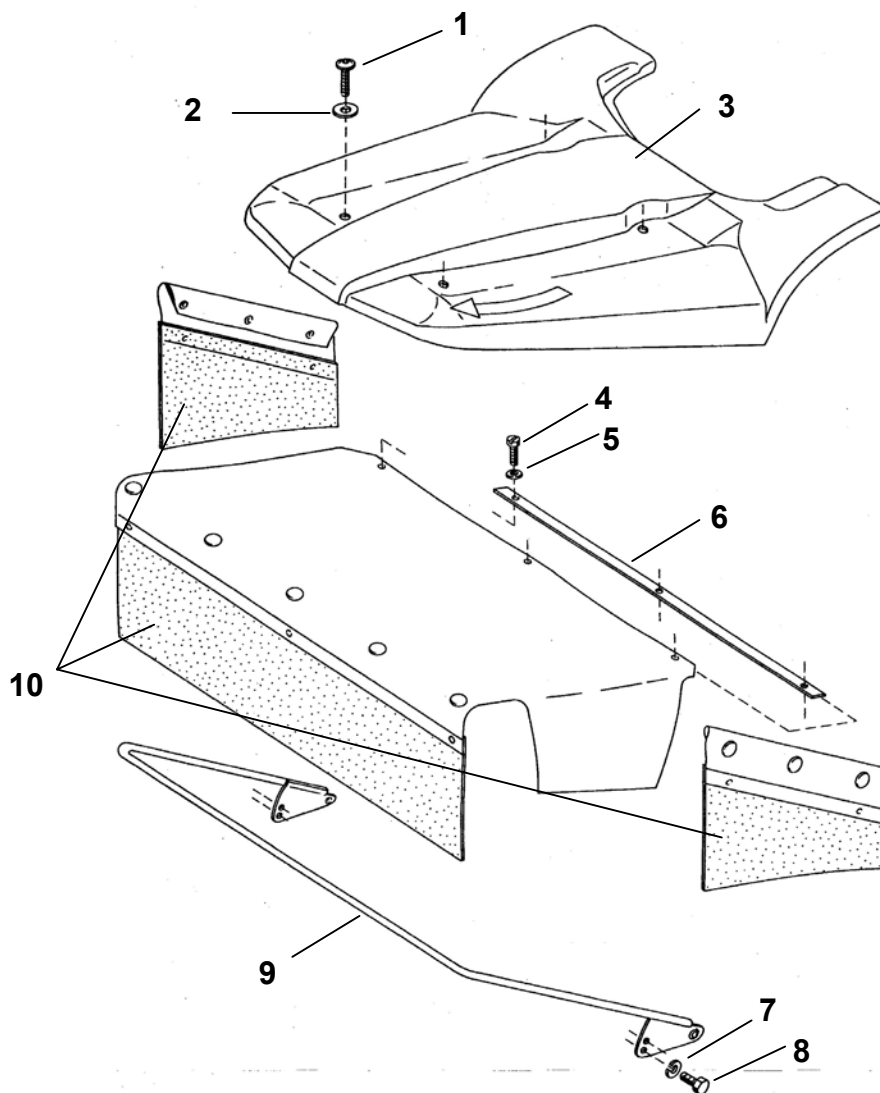

Pozice	Objednací číslo	Název součásti	Počet ks
1	1037210	ŠROUB M6x25 BN11252	4
2	3040502	PODLOŽKA 6,4 DIN 9021 PA	4
3	8467116	KRYT MULČOVAČE	1
4	1012510	ŠROUB M5x10 ČSN 02 1103.20	3
5	3040279	PODLOŽKA 5,3 ČSN 02 1726.15	3
6	6017504	PŘÍLOŽKA	1
7	6510906	PODLOŽKA 8,2 ČSN 021740.05	2
8	1512511	ŠROUB M8x20 ČSN 021103.55	2
9	9475043	DRŽÁK ZÁVĚSU	1
10	9631724	ZÁVĚS SADA 5317	1
	9012663	ŠTÍTEK - "ŠÍPKA"	1
	9012795	ŠTÍTEK - "BEZPEČNOSTNÍ ZNAKY"	1
	9012796	ŠTÍTEK - "BEZPEČNOSTNÍ ZNAKY"	1
	9020103	ŠTÍTEK - "PRACOVNÍ SYMBOLY"	1
	9020106	ŠTÍTEK - "START-STOP"	1
	9020115	ŠTÍTEK BRAVO	1
	9020116	ŠTÍTEK VÝROBNÍ MHR 550	1
	9020117	ŠTÍTEK - "VÝŠKA STRNIŠTĚ "	1