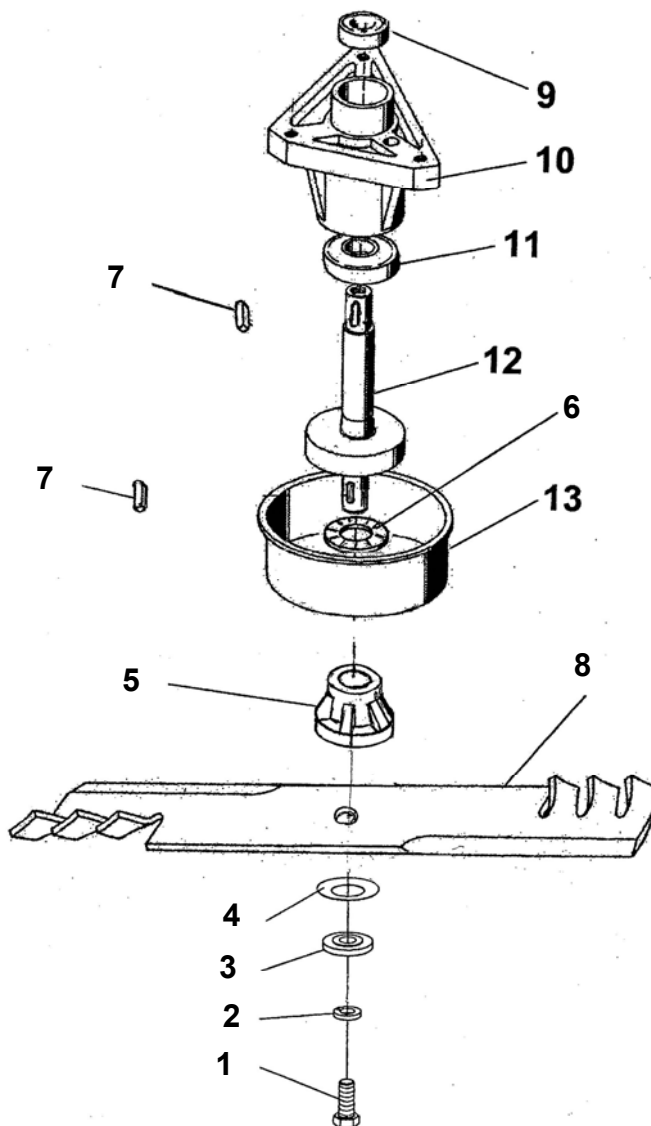

Pozice	Objednací číslo	Název	Množství
1	1012506	ŠROUB M12x1,5x30 ČSN 021103.25	1
2	6010911	PODLOŽKA 12 ČSN 021741.05	
3	3040928	PODLOŽKA NOŽE	1
4	6010611	PODLOŽKA NOŽE TALÍŘOVÁ	1
5	7271407	NÁBOJ NOŽE	1
6	6021612	PODLOŽKA VĚJÍŘOVÁ A20	1
7	5400116	PERO 6x6x18 ČSN 022562	1
8	6058406	NŮŽ MULČOVAČE - PR. 20	1
9	9943158	LOŽISKO 6004 2RS ČSN 022171	1
10	7270105	KOŠ	1
11	9943153	LOŽISKO 6205A 2RS ČSN 024640/Č	1
12	2123817	HŘÍDEL MULČOVAČE	1
13	6130409	KRYT KOŠE SPODNÍ	1