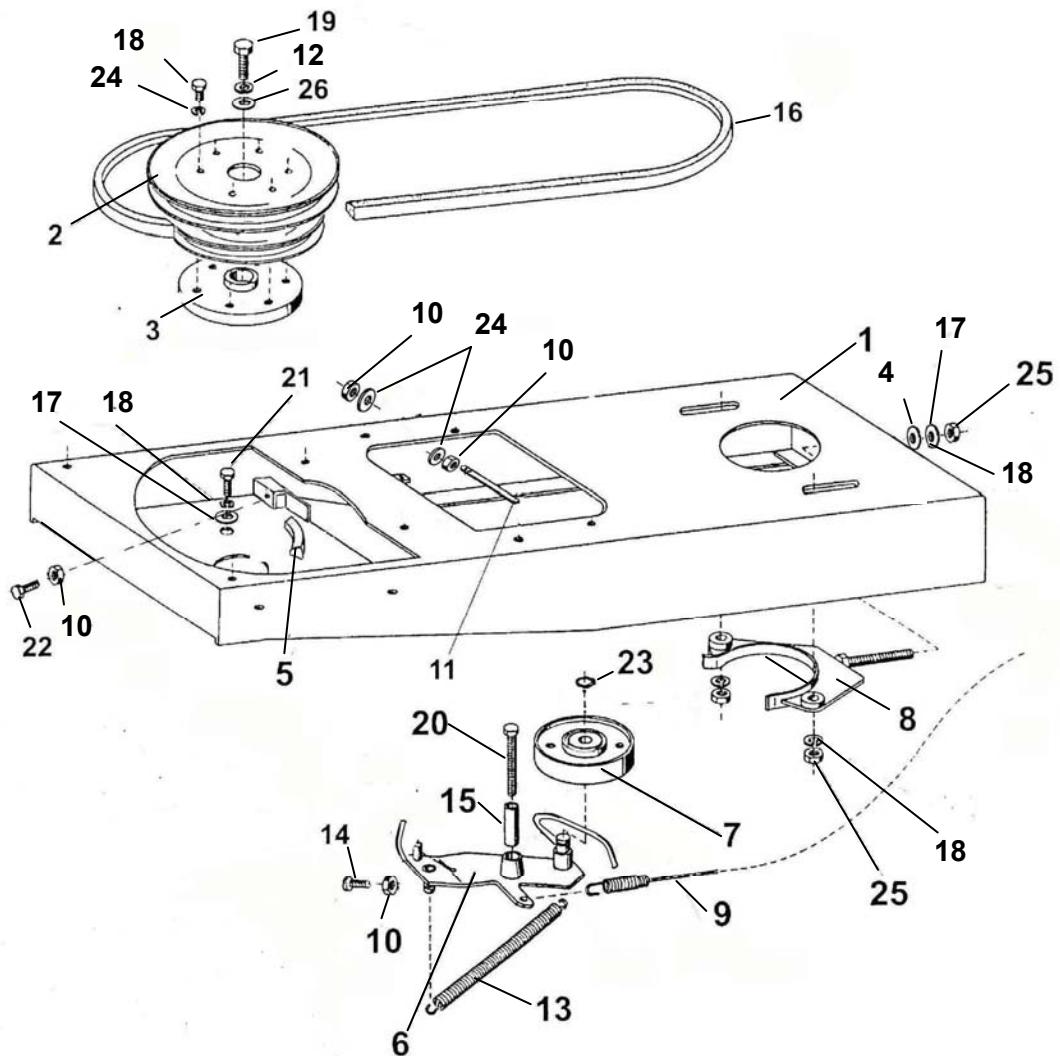

Pozice	Objednací číslo	Název součásti	Počet ks
1	1037210	ŠROUB M6x25 BN11252	4
2	3040502	PODLOŽKA 6,4 DIN 9021 PA	4
3	8467116	KRYT MULČOVAČE	1
4	1512513	ŠROUB M6x12 ČSN 02 1103.55	2
5	6510920	PODLOŽKA 6 ČSN 02 1740.05	4
6	6056212	PŘÍLOŽKA CLONY	1
7	6510906	PODLOŽKA 8,2 ČSN 021740.05	2
8	1512511	ŠROUB M8x20 ČSN 021103.55	2
9	9475045	RÁM PŘEDNÍ	1
10	9132423	CLONA PŘEDNÍ	1
11	1512520	ŠROUB M6x16 ČSN 021103.25	2
12	1012536	ŠROUB M8x12 ČSN 021103.55	2
13	17291	PODLOŽKA 8,4 ČSN 021726	4
14	9137903	PODLOŽKA 8 PLASTOVÁ	2
15	16312	MATICE M8 ČSN 021495	2
16	9475033	DRŽÁK PŘEDNÍ MULČOVAČE	1
	9012663	ŠTÍTEK - "ŠÍPKA"	1
	9012795	ŠTÍTEK - "BEZPEČNOSTNÍ ZNAKY"	1
	9012796	ŠTÍTEK - "BEZPEČNOSTNÍ ZNAKY"	1
	9020115	ŠTÍTEK BRAVO	1

Pozice	Objednací číslo	Název součásti	Počet ks
1	9469915	SKŘÍŇ MULČOVAČE SVAŘENÁ	1
2	9603309	ŘEMENICE (OBSAHUJE POZ. 3, 10 a 31)	1
3	3300305	NÁBOJ	1
	6139420	ŘEMENICE – PLECH	2
	9474811	ŘEMENICE BRZDY – PLECH	1
	3010413	ROZPĚRKA	3
	1021621	ŠROUB ZÁVRTNÝ M6x35	3
	6510920	PODLOŽKA 6,1 ČSN	9
4	6259046	PODLOŽKA PRYŽOVÁ	1
5	9940730	ŘEMEN KLÍNOVÝ – BRZDÍCÍ	1
6	9473919	PÁKA NAPÍNÁNÍ	1
7	4052207	KLADKA NAPÍNAČÍ	1
8	9475051	NAPÍNÁK SESTAVA	1
9	9942584	BOWDEN BRZDY	1
10	1800141	MATICE M6 ČSN 021401.25	9
11	1021703	VEDENÍ ŘEMENU	1
12	6510923	PODLOŽKA 10,2 ČSN 021740.05	1
13	1341455	PRUŽINA NAPÍNÁNÍ ŘEMENU	1
14	1012452	ŠROUB M6x30 ČSN 021103.25	1
15	3010369	TRUBKA ROZPĚRNÁ	1
16	9940719	ŘEMEN KLÍNOVÝ A13x1400 Li	1
17	6010163	PODLOŽKA 8,4/20/2	4
18	6510906	PODLOŽKA 8,2 ČSN 021740.05	6
19	1012527	ŠROUB M10x20 ČSN 021103.25	1
20	1037502	ŠROUB M6x45 ČSN 021143.55 (původní 101-1665)	1
21	1012525	ŠROUB M8x25 ČSN 021103.55	3
22	1512520	ŠROUB M6x16 ČSN 021103.25	1
23	6021502	KROUŽEK POJISTNÝ 12 ČSN 022930	1
24	3540246	PODLOŽKA 6,4 ČSN 021702.15	3
25	1800185	MATICE M8 ČSN 0231401.25	3
26	6025060	PODLOŽKA	1