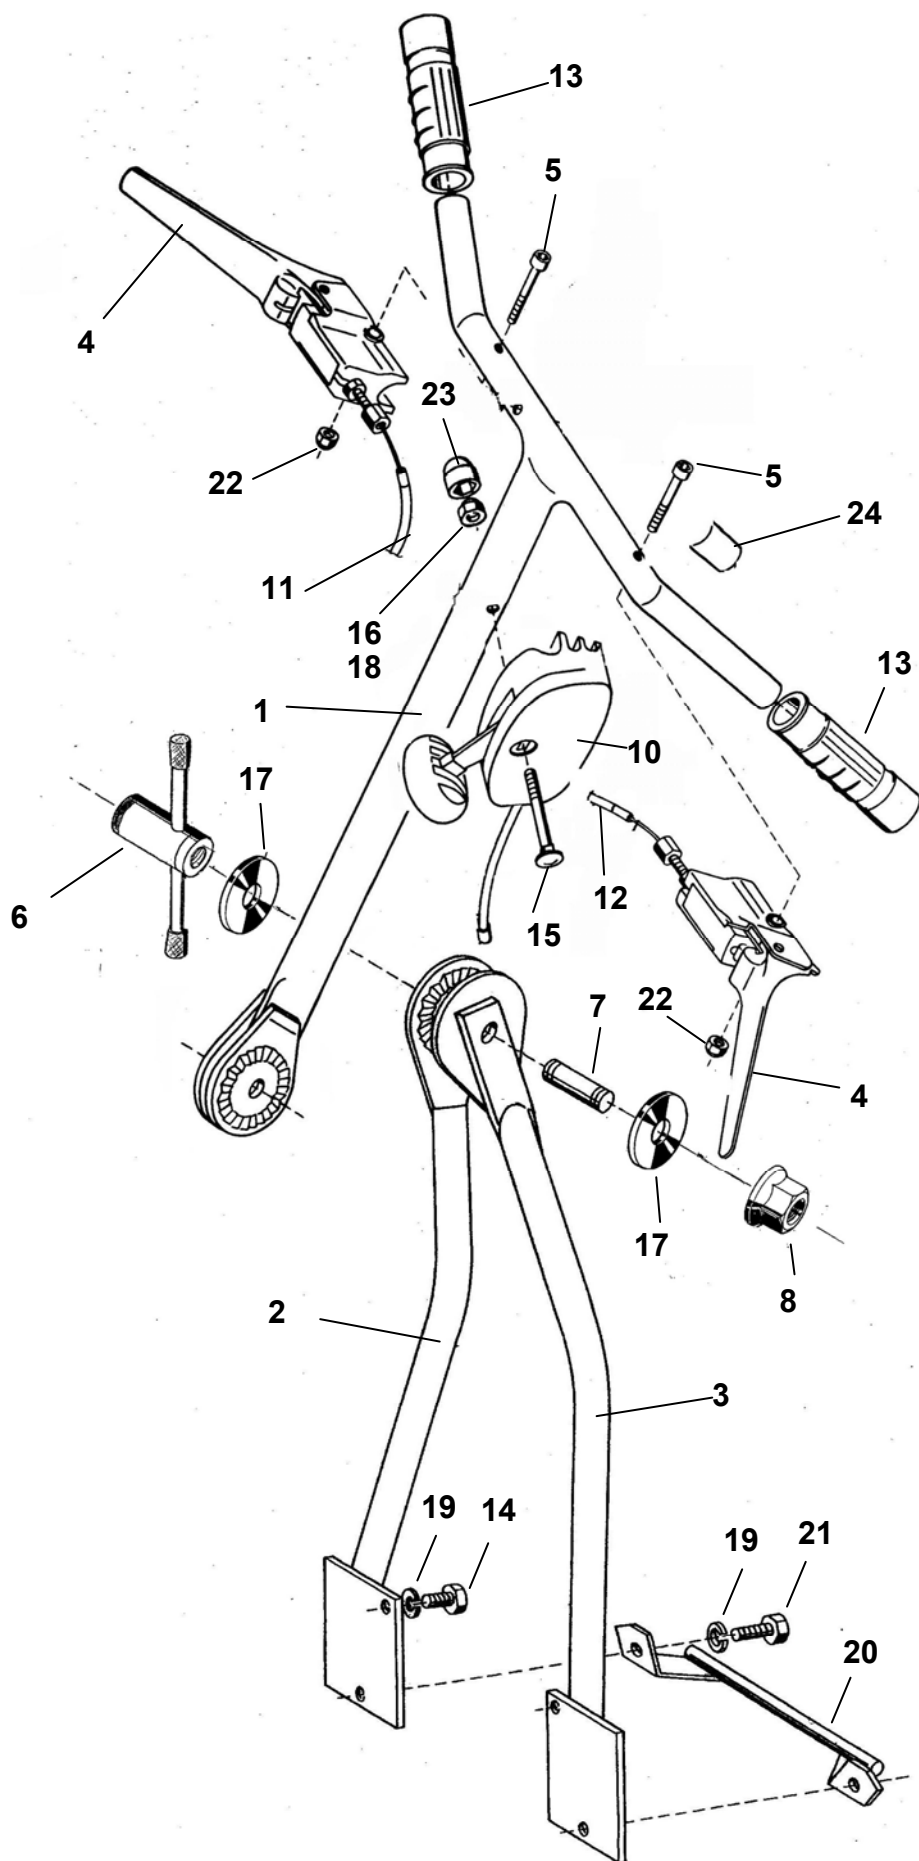

Pozice	Objednací číslo	Název součásti	Počet ks
1	9474727	HORNÍ DÍL KLEČÍ	1
2	9474714	PRAVÝ SPODNÍ DÍL KLEČÍ	1
3	9474715	LEVÝ SPODNÍ DÍL KLEČÍ	1
4	1DS11007	PÁČKA BRZDY/POJEZDU	2
5	1037259	ŠROUB M6x40 ČSN 021143.55	2
6	9202101	PÁKA – SESTAVA	1
7	1021622	SVORNÍK	1
8	1303205	MATICEM12 TENSILOCK	1
10	1AT09039/1050	PÁČKA PLYNU S ARETACÍ	1
11	9942584	BOWDEN BRZDY	1
12	9942590	BOWDEN POJEZDU	1
13	1MA08005	RUKOJEŤ	2
14	1012523	ŠROUB M8x16 ČSN 021103.25	2
15	1015303	ŠROUB M6x75 ČSN 021319.25 VRATOVÝ	1
16	1800141	MATICE M6 ČSN 021401.25	1
17	3040280	PODLOŽKA 13 DIN 9021	2
18	6510920	PODLOŽKA 6,1 ČSN 021740.05	1
19	6510906	PODLOŽKA 8,2 ČSN 021740.05	4
20	9475040	DRŽÁK ZADNÍ	1
21	1512511	SROUB M8x20 CSN 021103.25	2
22	1300503	MATICE M6	2
23	130034	KRYTKA MATICE	1
24	9020103	SAMOLEPKA PRACOVNÍ SYMBOLY SADA	1