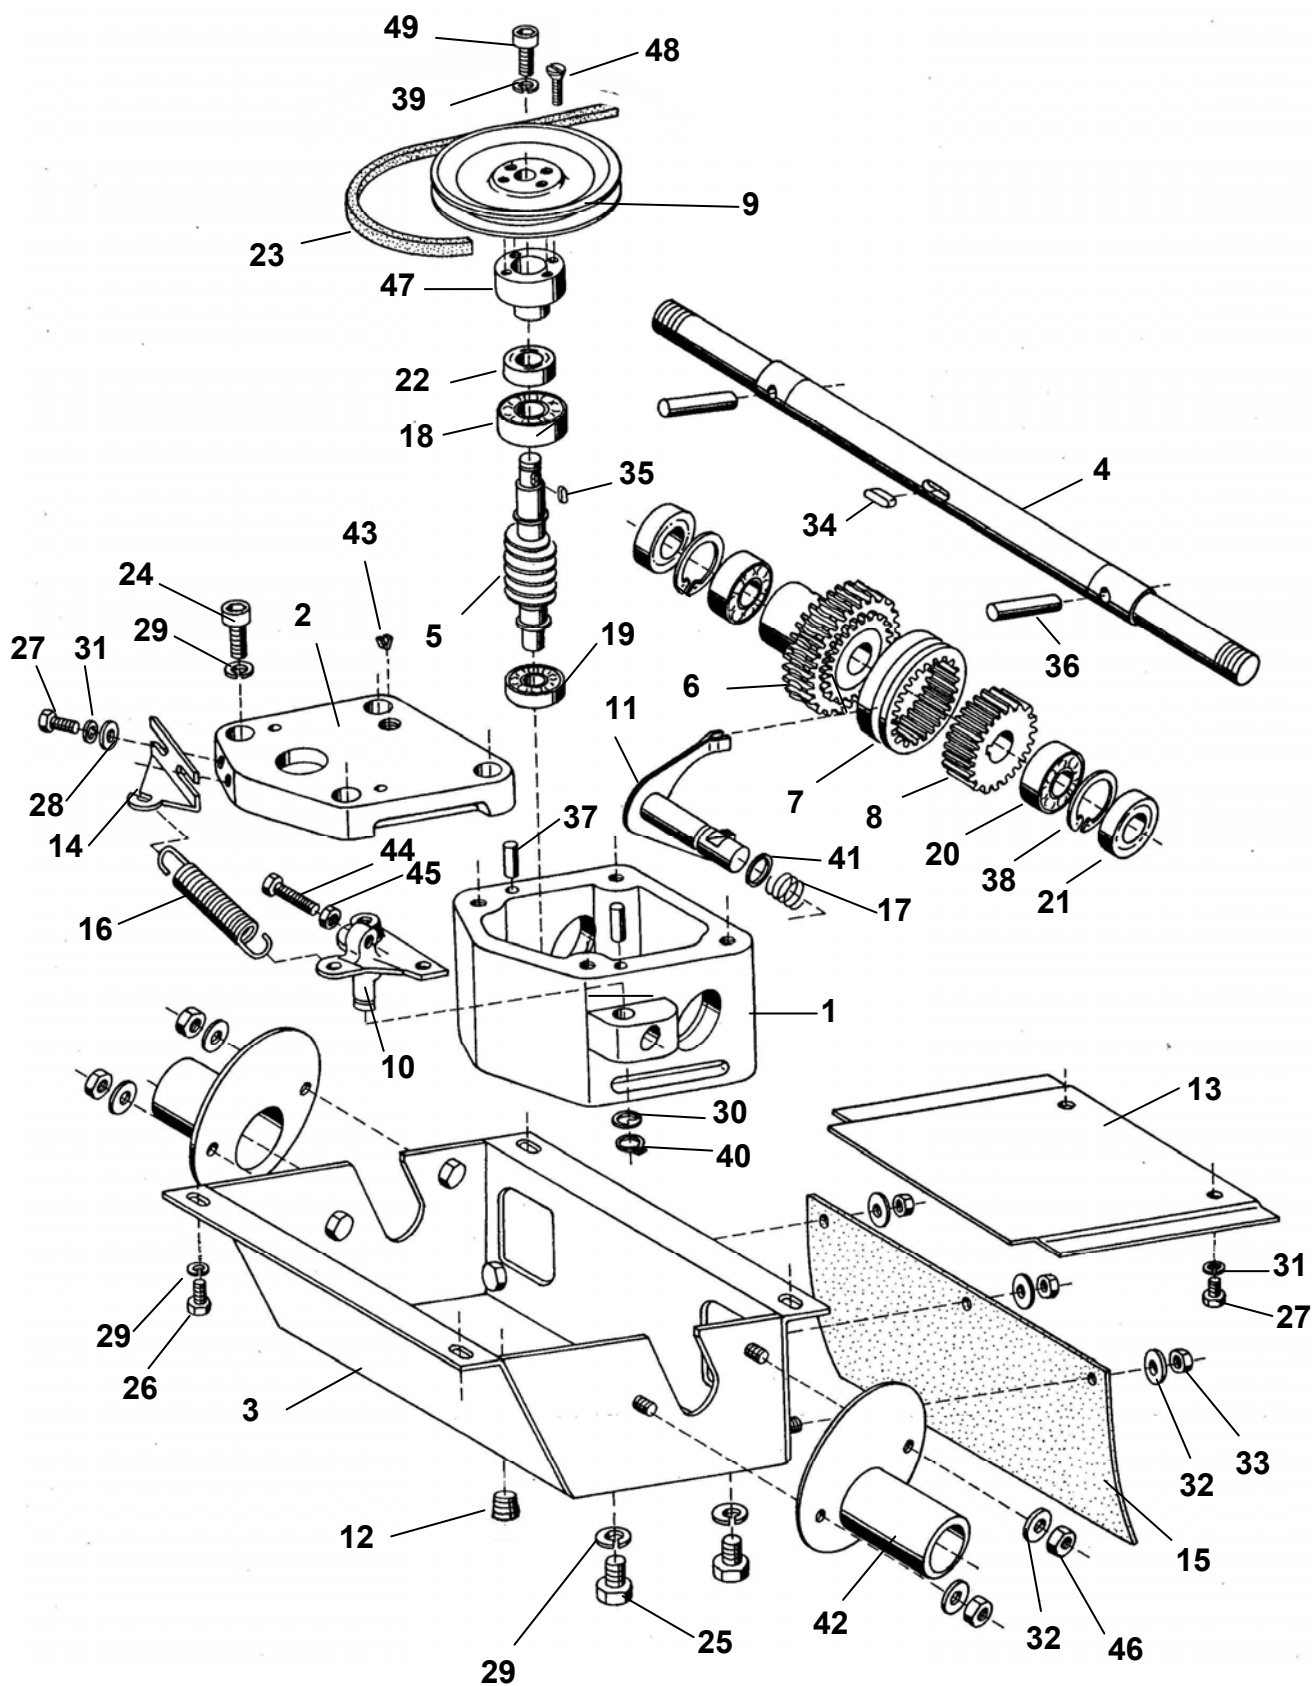

Pozice	Objednací číslo	Název součásti	Počet ks
1	7181209	SKŘÍŇ	1
2	7065003	VÍKO	1
3	9469916	KRYT SKŘÍŇE - SESTAVA	1
4	2120806	HŘÍDEL	1
5	4150305	HŘÍDEL ŠNEKOVÝ	1
6	9607716	KOLO ŠNEKOVÉ - SESTAVA	1
7	4130401	KOLO OZUBENÉ	1
8	4100103	KOLO OZUBENÉ	1
9	4051909	ŘEMENICE	1
10	9473912	PÁKA PŘESOUVACÍ - SESTAVA	1
11	9467314	VIDLICE SVĚŘENÁ	1
12	1015827	ZÁTKA KUŽELOVÁ VYPOUŠTĚCÍ	1
13	6056208	KRYT SPODNÍ	1
14	6038109	DRŽÁK PRUŽINY	1
15	9132419	ZÁVĚS	1
16	1341454	PRUŽINA VYPÍNÁNÍ POJEZDU	1
17	1342675	PRUŽINA	1
18	9943159	LOŽISKO 6203 A	1
19	9943131	LOŽISKO 6202	1
20	9949302	LOŽISKO 6005	2
21	9943251	GUFERO 25x47x7	2
22	9943223	GUFERO 17x30x7	1
23	9940735	ŘEMEN KLÍNOVÝ 10x475 Li	1
24	1037205	ŠROUB M8x30 ČSN 021143.55	4
25	1012525	ŠROUB M8x25 ČSN 021103.25	4
26	1012523	ŠROUB M8x16 ČSN 021103.25	4
27	1512513	ŠROUB M6x12 ČSN 021103.25	4
28	3540246	PODLOŽKA 6,4 ČSN 021702.15	2
29	6510906	PODLOŽKA 8,2 ČSN 021740.05	12
30	6019804	PODLOŽKA 12x18x0,8	1
31	6510920	PODLOŽKA 6,1 ČSN 021740.05	4
32	3040279	PODLOŽKA 5,3 ČSN 021726.15	7
33	1800143	MATICE M5 ČSN 021401.25	3
34	5400115	PERO 6x6x14 ČSN 022562	1
35	5400129	PERO 4e7x4x12 ČSN 022562	1
36	2010260	KOLÍK ISO 8734-A-10x45-St	2
37	2010205	KOLÍK 5x16 ČSN 022150	2
38	6021807	KROUŽEK POJISTNÝ 47 ČSN 022931	2
39	6010208	PODLOŽKA	1
40	6021502	KROUŽEK POJISTNÝ 12 ČSN 022930	1
41	9138049	KROUŽEK 14x10 ČSN 029280.2	1
42	9467816	KRYT HŘÍDELE	2
43	9111616	TĚSNĚNÍ	1
44	1512583	ŠROUB M6x20 ČSN 021103.25	1
45	1800141	MATICE M6 ČSN 021401.25	1
46	1300502	MATICE M5 ČSN 021492.25	4
47	3300307	NÁBOJ ŘEMENICE	1
48	1011319	ŠROUB M6x20 ČSN 021151.25	4
49	1037225	ŠROUB M6x22 ČSN 021143.55	1
*	9607720	SKŘÍŇ PŘEVODOVÁ - SESTAVA 5316 SB	1