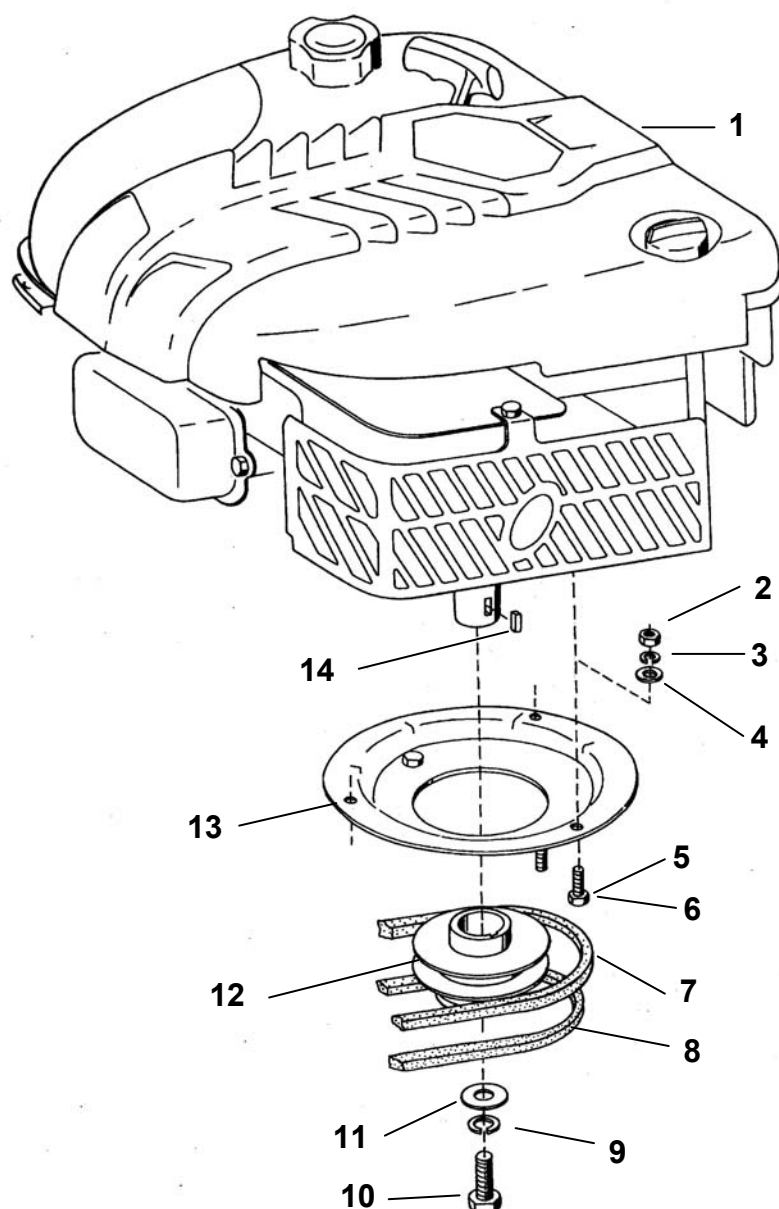

Pozice	Objednací číslo	Název	Počet ks
1	9946902	MOTOR BRIGGS 6HP-INTEK	1
2	1800185	MATICE M8 ČSN 021401.25	3
3	6510906	PODLOŽKA 8,2 ČSN 021740.05	3
4	3040298	PODLOŽKA 8,4 ČSN 021703.15	3
5	1012497	ŠROUB M8x65 ČSN 02 1101.55	1
6	1012423	ŠROUB M8x35 ČSN 02 1101.55	2
7	9940719	ŘEMEN KLÍNOVÝ SPOJKOVÝ 13x1400 LI	1
8	9940735	ŘEMEN KLÍNOVÝ 10x475 Li ZX	1
9	6510923	PODLOŽKA 10,2 ČSN 021740.05	1
10	1012410	ŠROUB 3/8x24/1" - 20	1
11	6025060	PODLOŽKA	1
12	4052102	ŘEMENICE MOTORU	1
13	9463709	PŘÍRUBA - SESTAVA	1
14	5400414	PERO WOOD 4x6,5	1