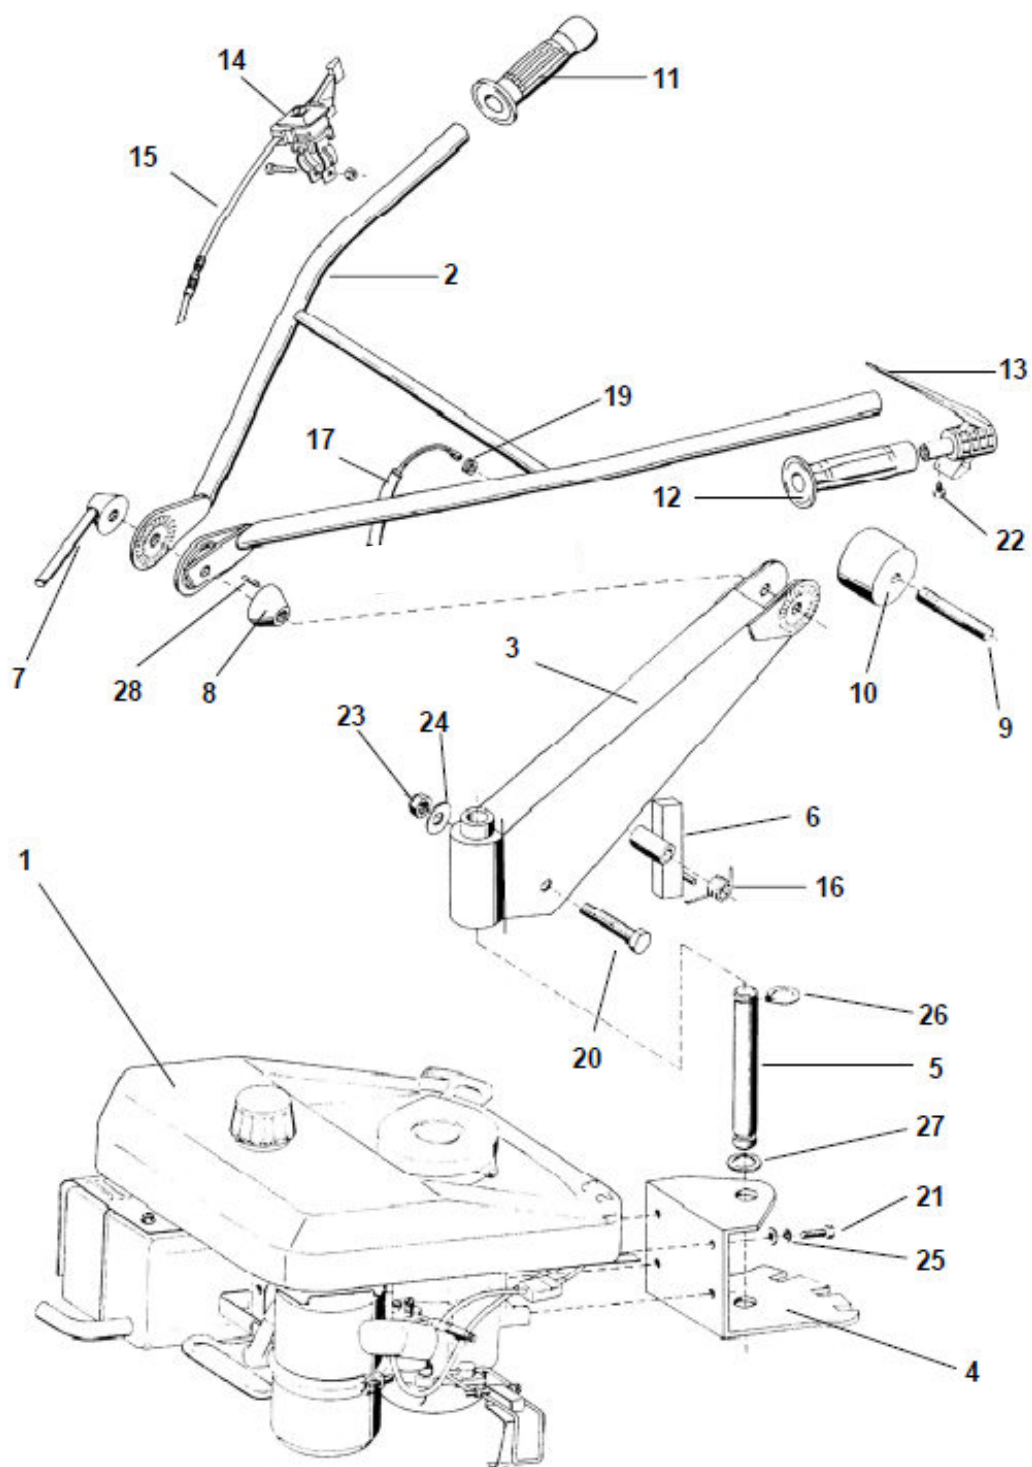

# **BDR 550, 700**

**MOTOROVÁ JEDNOTKA VYKLÁPĚCÍ**  
**9720613**  
**2T MOTOR 0001453**

Pozice	Objednací číslo	Název součásti	Počet ks.
*	9720613	MOTOROVÁ JEDNOTKA - JIKOV 1453	1
*	9720519	KLEČE SEST.	1
1	0001453	MOTOR JIKOV 1453	1
2	9474723V	DÍL KLEČÍ HORNÍ	1
3	9474722V	DÍL KLEČÍ SPODNÍ	1
4	9475037V	ZÁVĚS KLEČÍ	1
5	2030420	ČEP	1
6	9460310	PÁKA SVAŘENÁ	1
7	9468703	PÁKA SVAŘENÁ	1
8	1320801	MATICE	1
9	1015588	SVORNÍK	1
10	3041403V	VLOŽKA	1
11	1MA02005	RUKOJEŤ PRAVÁ	1
12	1MA04005	RUKOJEŤ LEVÁ	1
13	1DS08050	VYPÍNAČ BEZPEČNOSTNÍ	1
14	1AG00235	PÁČKA PLYNU - PLASTOVÁ	1
15	9942568	BOWDEN PLYNU B 6722- KLEČE 2T	1
16	1341609	PRUŽINA	1
17	9980225	KABEL ÚPLNÝ – 2T VYKLÁPĚCÍ KLEČE	1
18	-	-	-
19	3010204	PRŮCHODKA 6/9/12x6	1
20	1012401	ŠROUB M12x55 ČSN 02 1101.25	1
21	1512525	ŠROUB M12x55 ČSN 02 1103.25	4
22	1011907	ŠROUB M 4x6 DIN 7500 – TVAR C	1
23	1300516	MATICE M12 ČSN 02 1492.25 / DIN 985	1
24	3040248	PODLOŽKA 13 ČSN 02 1702.15	1
25	6510906	PODLOŽKA 8,2 ČSN 02 1740.05 / DIN 7980	4
26	6021530	KROUŽEK POJISTNÝ 24 ČSN 02 2930 / DIN 471	1
27	1350162	KROUŽEK POJISTNÝ 24 ČSN 02 2925 .1	1
28	2010223	KOLÍK 5x10ČSN 02 2150.2 / ČSN EN ISO2338	1
*	9137902	NÁVLEK KRUHOVÝ	1
*	9012502	PÁSKA VÁZACÍ 140x3,6, ČERNÁ	2