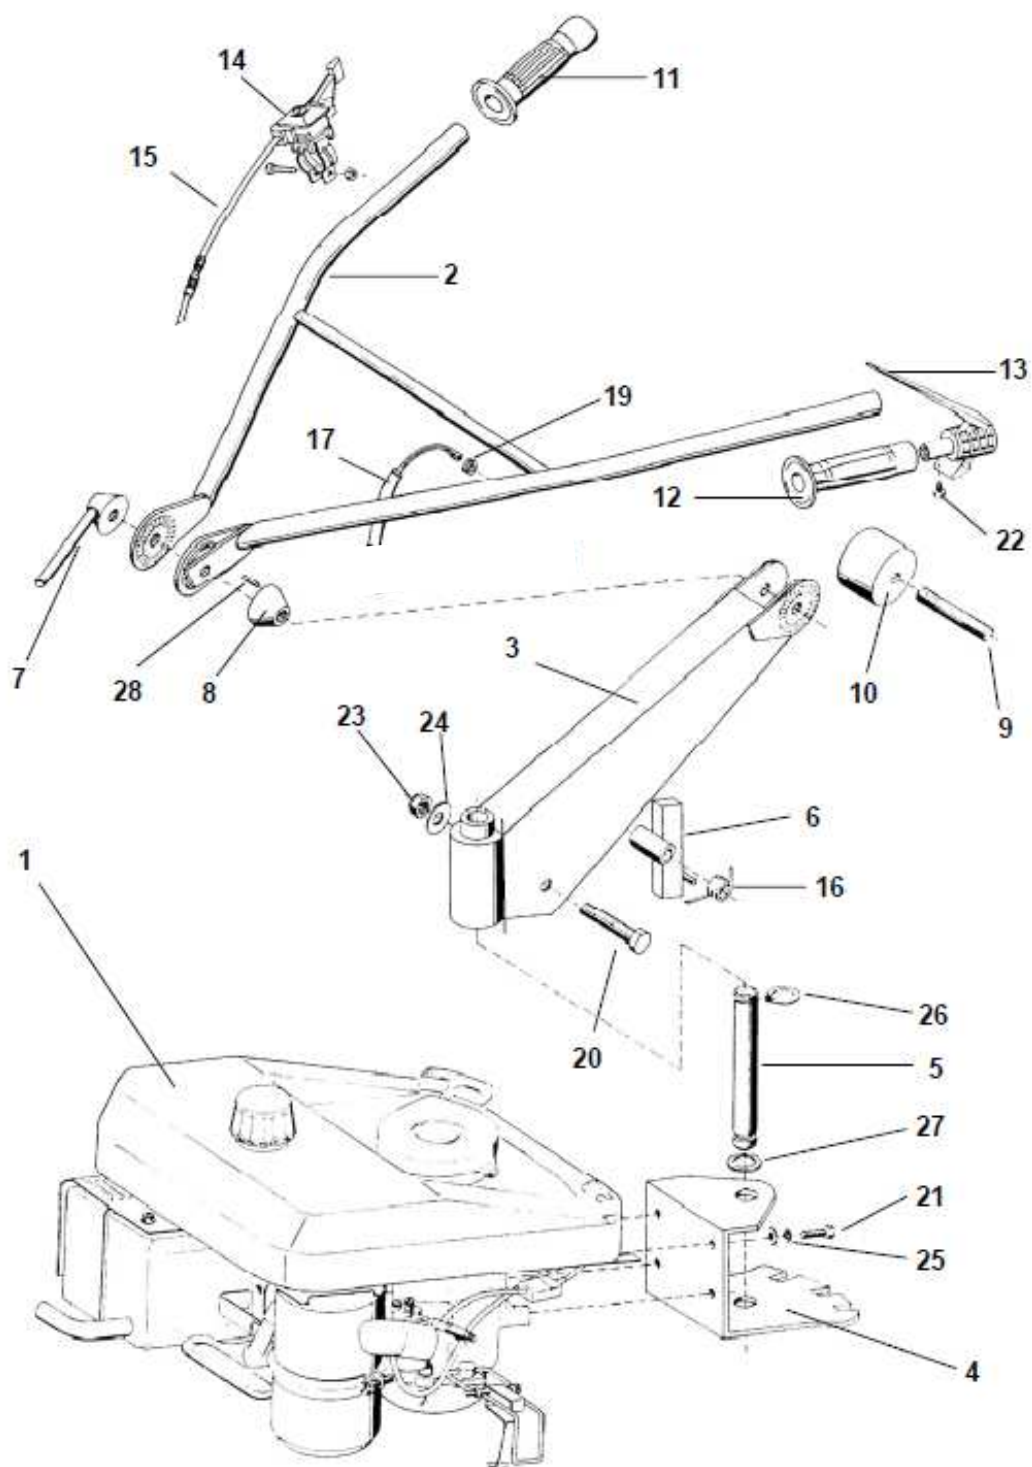

# **BDR 550, 700**

**MOTOROVÁ JEDNOTKA VYKLÁPĚCÍ**  
**9720613 I**  
**2T MOTOR 0001447**

Pozice	Objednáací číslo	Název součásti	Počet ks.
*	9720613II	MOTOROVÁ JEDNOTKA - JIKOV 1454	1
*	9720519	KLEČE SEST.	1
1	0001447	MOTOR JIKOV 1447	1
2	9474723V	DÍL KLEČÍ HORNÍ	1
3	9474722V	DÍL KLEČÍ SPODNÍ	1
4	9475037V	ZÁVĚS KLEČÍ	1
5	2030420	ČEP	1
6	9460310	PÁKA SVAŘENÁ	1
7	9468703	PÁKA SVAŘENÁ	1
8	1320801	MATICE	1
9	1015588	SVORNÍK	1
10	3041403V	VLOŽKA	1
11	1MA02005	RUKOJEŤ PRAVÁ	1
12	1MA04005	RUKOJEŤ LEVÁ	1
13	1DS08050	VYPÍNAČ BEZPEČNOSTNÍ	1
14	1AG00235	PÁČKA PLYNU - PLASTOVÁ	1
15	9942568	BOWDEN PLYNU B 6722- KLEČE 2T	1
16	1341609	PRUŽINA	1
17	9980225	KABEL ÚPLNÝ – 2T VYKLÁPĚCÍ KLEČE	1
18	-	-	-
19	3010204	PRŮCHODKA 6/9/12x6	1
20	1012401	ŠROUB M12x55 ČSN 02 1101.25	1
21	1512525	ŠROUB M12x55 ČSN 02 1103.25	4
22	1011907	ŠROUB M 4x6 DIN 7500 – TVAR C	1
23	1300516	MATICE M12 ČSN 02 1492.25 / DIN 985	1
24	3040248	PODLOŽKA 13 ČSN 02 1702.15	1
25	6510906	PODLOŽKA 8,2 ČSN 02 1740.05 / DIN 7980	4
26	6021530	KROUŽEK POJISTNÝ 24 ČSN 02 2930 / DIN 471	1
27	1350162	KROUŽEK POJISTNÝ 24 ČSN 02 2925 .1	1
28	2010223	KOLÍK 5x10ČSN 02 2150.2 / ČSN EN ISO2338	1
*	9137902	NÁVLEK KRUHOVÝ	1
*	9012502	PÁSKA VÁZACÍ 140x3,6, ČERNÁ	2