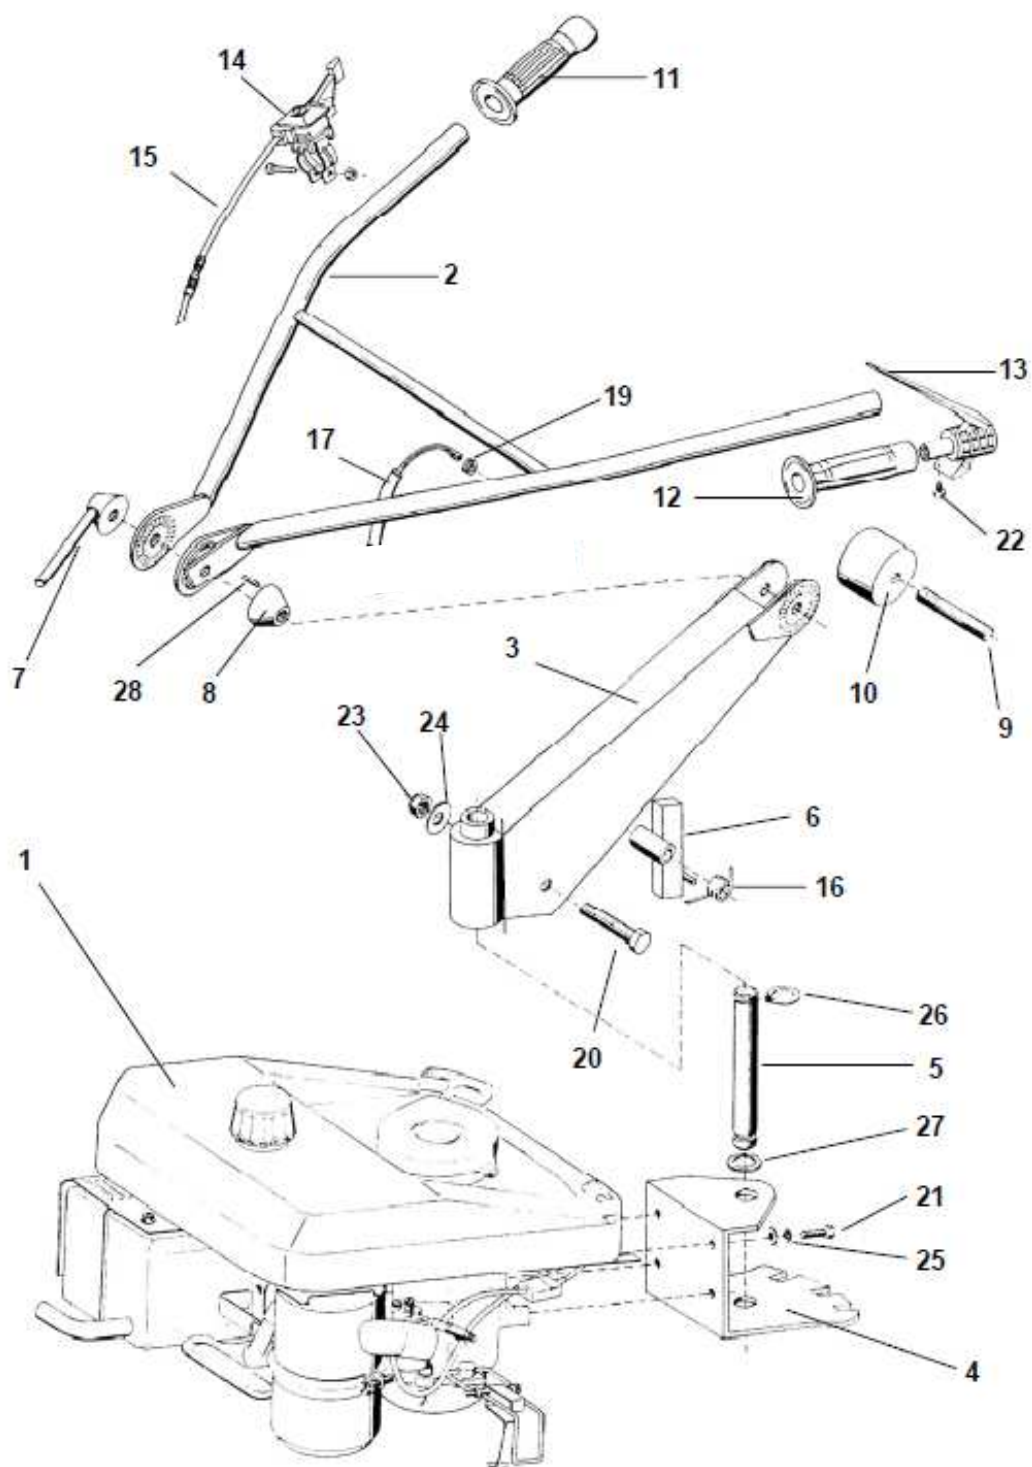

BDR 550, 700

MOTOROVÁ JEDNOTKA VYKLÁPĚCÍ
9720613V
2T MOTOR 0001454

Pozice	Objednací číslo	Název součásti	Počet ks.
*	9720613V	MOTOROVÁ JEDNOTKA - JIKOV 1454	1
*	9720519	KLEČE SEST.	1
1	9865255	MOTOR JIKOV 1454	1
2	9474723V	DÍL KLEČÍ HORNÍ	1
3	9474722V	DÍL KLEČÍ SPODNÍ	1
4	9475037V	ZÁVĚS KLEČÍ	1
5	2030420	ČEP	1
6	9460310	PÁKA SVAŘENÁ	1
7	9468703	PÁKA SVAŘENÁ	1
8	1320801	MATICE	1
9	1015588	SVORNÍK	1
10	3041403V	VLOŽKA	1
11	1MA02005	RUKOJEŤ PRAVÁ	1
12	1MA04005	RUKOJEŤ LEVÁ	1
13	1DS08050	VYPÍNAČ BEZPEČNOSTNÍ	1
14	1AG00235	PÁČKA PLYNU - PLASTOVÁ	1
15	9942568	BOWDEN PLYNU B 6722- KLEČE 2T	1
16	1341609	PRUŽINA	1
17	9980225	KABEL ÚPLNÝ – 2T VYKLÁPĚCÍ KLEČE	1
18	-	-	-
19	3010204	PRŮCHODKA 6/9/12x6	1
20	1012401	ŠROUB M12x55 ČSN 02 1101.25	1
21	1512525	ŠROUB M12x55 ČSN 02 1103.25	4
22	1011907	ŠROUB M 4x6 DIN 7500 – TVAR C	1
23	1300516	MATICE M12 ČSN 02 1492.25 / DIN 985	1
24	3040248	PODLOŽKA 13 ČSN 02 1702.15	1
25	6510906	PODLOŽKA 8,2 ČSN 02 1740.05 / DIN 7980	4
26	6021530	KROUŽEK POJISTNÝ 24 ČSN 02 2930 / DIN 471	1
27	1350162	KROUŽEK POJISTNÝ 24 ČSN 02 2925 .1	1
28	2010223	KOLÍK 5x10ČSN 02 2150.2 / ČSN EN ISO2338	1
*	9137902	NÁVLEK KRUHOVÝ	1
*	9012502	PÁSKA VÁZACÍ 140x3,6, ČERNÁ	2